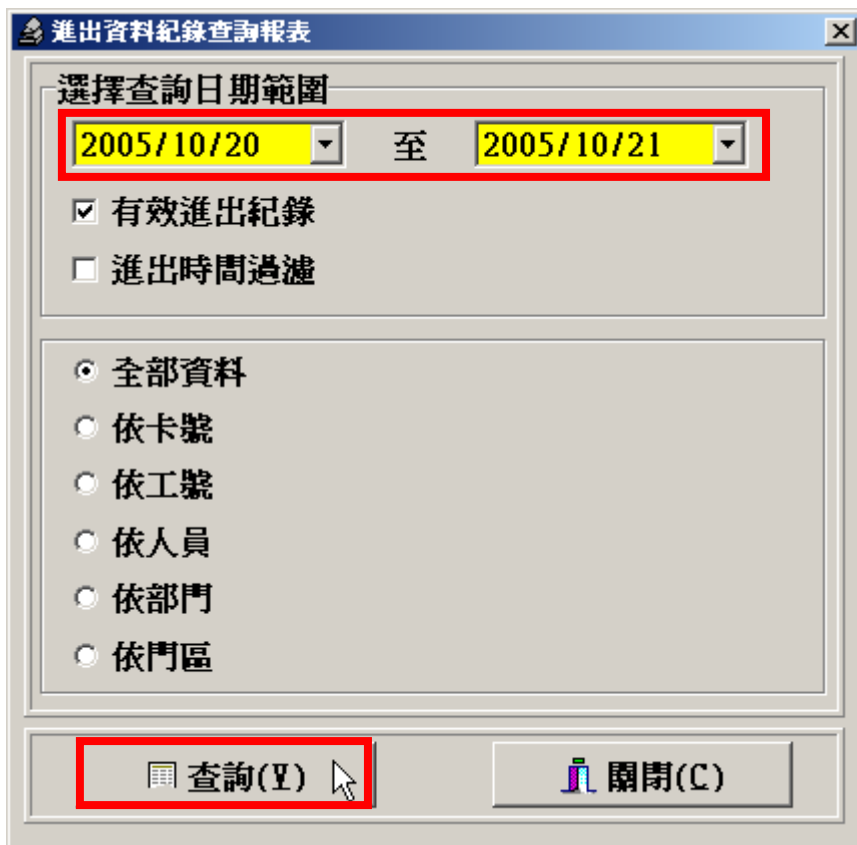

門禁系統資料

門禁系統資料資料流程圖

1. 進出資料明細表

門禁系統資料資料流程圖

選擇查詢日期範圍及相關查詢條件，按查詢按鍵

2. 通訊故障狀況明細表

門禁系統資料資料流程圖

選擇查詢日期範圍，按查詢按鍵

3. 開關門狀態明細表

門禁系統資料資料流程圖

選擇查詢日期範圍，按查詢按鍵

4. 警報狀況明細表

門禁系統資料資料流程圖

選擇查詢日期範圍，按查詢按鍵

5. 門區進出資料明細表

門禁系統資料資料流程圖