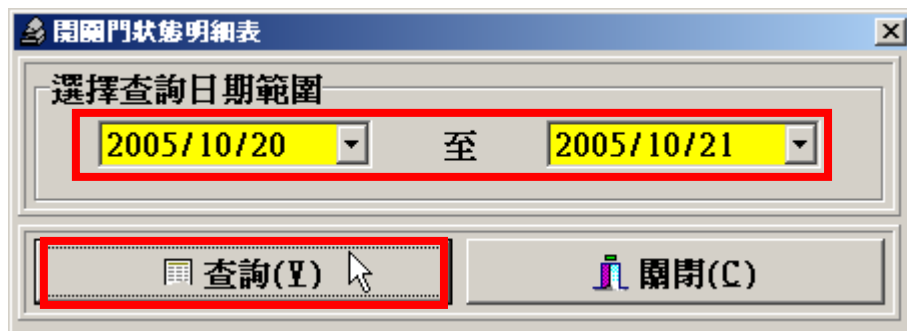

選擇查詢日期範圍，按查詢按鍵