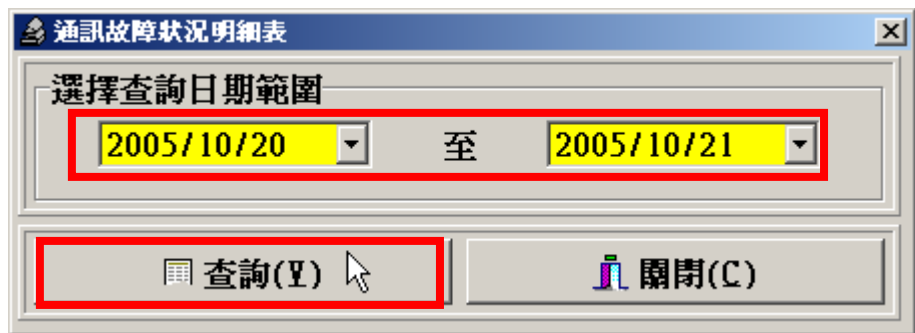

門禁系統資料

門禁系統資料資料流程圖

1. 進出資料明細表

門禁系統資料資料流程圖

選擇查詢日期範圍及相關查詢條件，按查詢按鍵

2. 通訊故障狀況明細表

門禁系統資料資料流程圖

選擇查詢日期範圍，按查詢按鍵