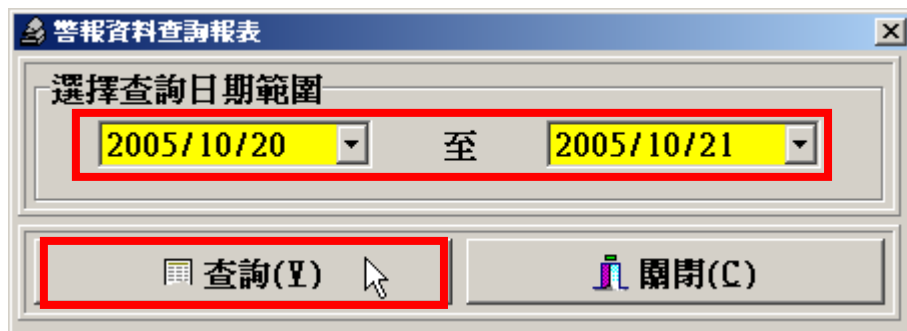

3. 開關門狀態明細表

門禁系統資料資料流程圖

選擇查詢日期範圍，按查詢按鍵

4. 警報狀況明細表

門禁系統資料資料流程圖

選擇查詢日期範圍，按查詢按鍵

5. 門區進出資料明細表

門禁系統資料資料流程圖

選擇查詢日期範圍、門區及相關查詢條件，按查詢按鍵

6. 遙控狀況明細表

門禁系統資料資料流程圖

選擇查詢日期範圍，按查詢按鍵

7. 接點動作狀態明細表

門禁系統資料資料流程圖

選擇查詢日期範圍，按查詢按鍵

8. 自動生效、作廢卡片明細表