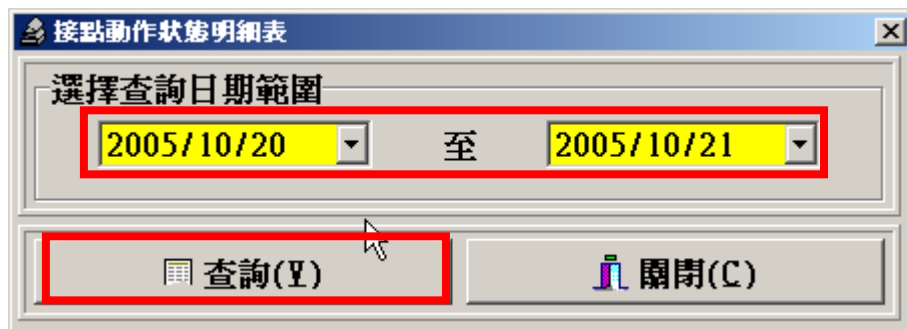

3. 開關門狀態明細表

門禁系統資料資料流程圖

選擇查詢日期範圍，按查詢按鍵

4. 警報狀況明細表

門禁系統資料資料流程圖

選擇查詢日期範圍，按查詢按鍵

5. 門區進出資料明細表

門禁系統資料資料流程圖

選擇查詢日期範圍、門區及相關查詢條件，按查詢按鍵

6. 遙控狀況明細表

門禁系統資料資料流程圖

選擇查詢日期範圍，按查詢按鍵

7. 接點動作狀態明細表

門禁系統資料資料流程圖

選擇查詢日期範圍，按查詢按鍵

8. 自動生效、作廢卡片明細表

門禁系統資料資料流程圖

選擇查詢日期範圍，按查詢按鍵