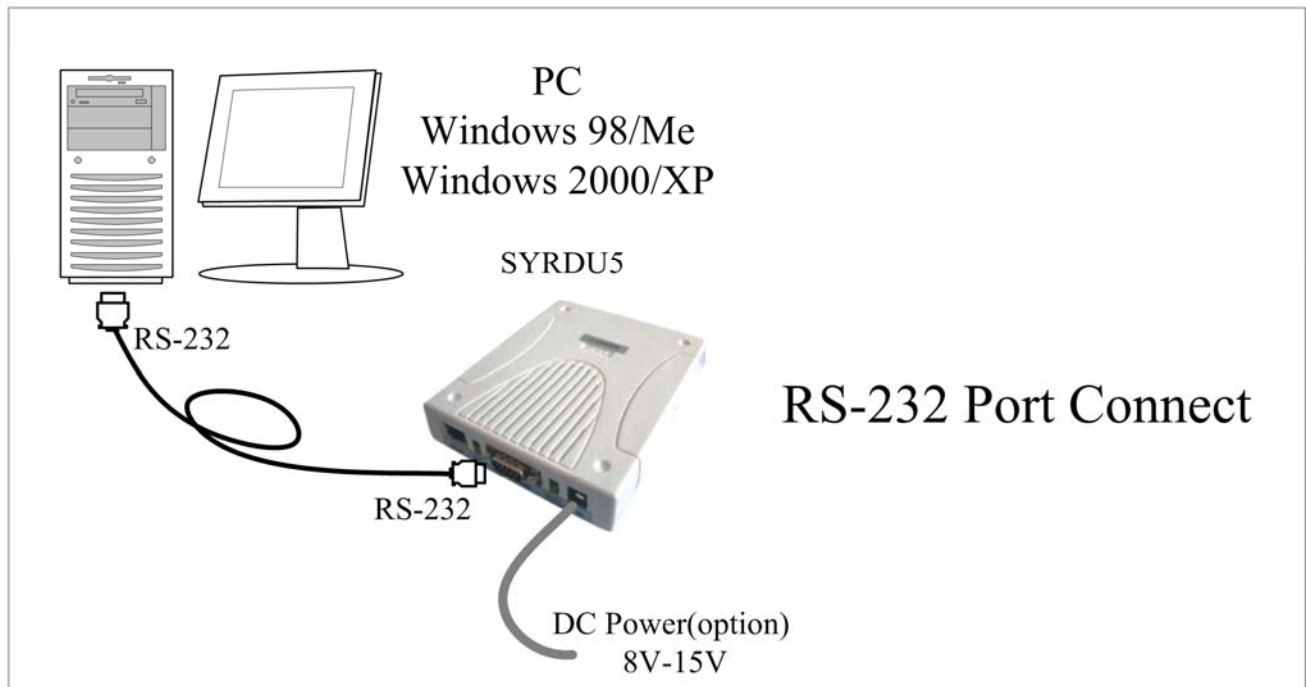

SYRDU5 接线图

SYRDU5规格:

项目 / 规格	SYRDU5
工作频段	125KHz
卡片格(Transponder)	SYRIS card (EM compatible)
读卡距离	2cm ~ 10cm
读卡时间	0.2sec(typical)
通信接口#1	USB V1.1
通信接口#2	RS-232 formats
通信速率	19,200 bps (4,800、9,600、19,200、38,400、57,600、115,200)
状态灯号	4 LED
蜂鸣器	Built-in
颜色	Beige
工作湿度	10% to 95% (Non-condensing)
工作温度	-20°C to 70°C
储存温度	-30°C to 80°C
输入电压	USB or 8V to 15V DC
尺寸	107W x 138H x 30D