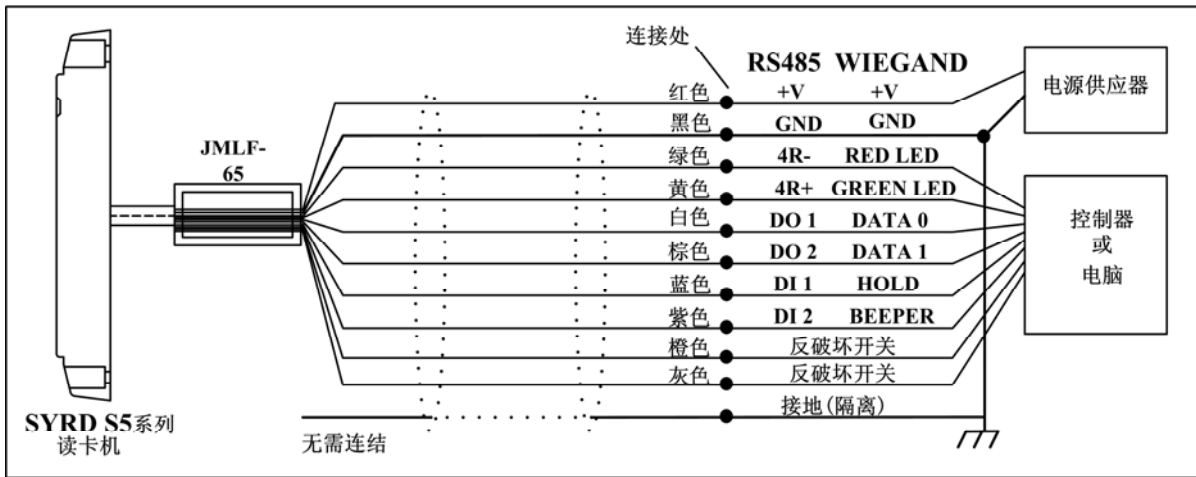

- 电源供应方式应为线性电源供应（直流电源）
- 您的系统必须有个接地线
- 安装时电源必须共地