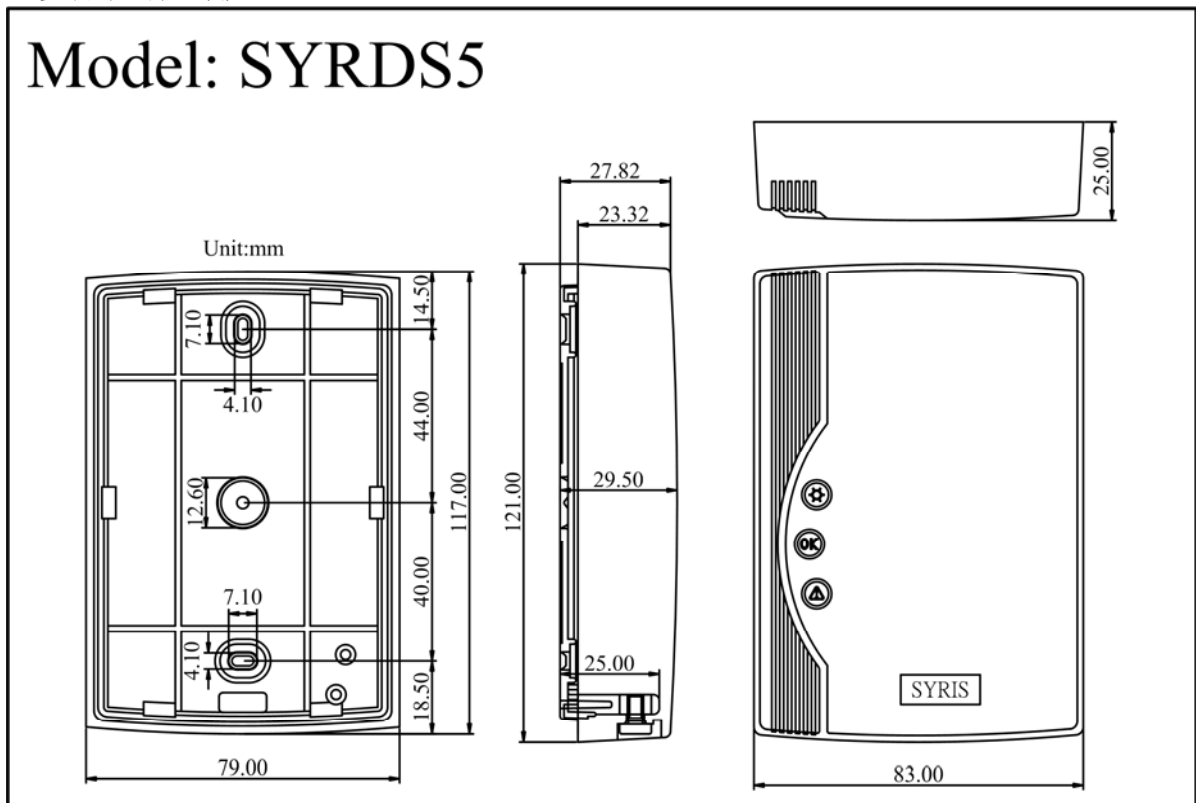

SYRDS5 系列感应式读卡机规格

防水、保全性高、超耐久性以及极低误辨率。

可直接装置在金属表面并且不影响读取性能。

SYRIS 感应读卡机通过Wiegand™ 26位元格式与RS485格式可与所有现存门禁系统并用。

项目 / 规格	SYRDS5	SYRDS5-M1
频率	125 KHz	13.56 MHz
卡片	SYRIS card (相容 EM 卡)	Mifare series
读取范围*	5 ~ 15 公分	2 ~ 6 公分
卡片读取时间	0.1 秒	
输出介面	RS485 格式 与 Wiegand™ 格式	
Wiegand™ 格式	Wiegand™ 26 bits、34 bits、42 bits 格式	
通讯速率 (鲍率)	19,200 bps (4,800、9,600、19,200、38,400、57,600、115,200)	
颜色	米黄 或 灰色	
运作温度	-20 °C to 70 °C	
存贮温度	-30 °C to 80 °C	
电源供应输入	8V to 15V DC	
尺寸	83W x 121H x 29.5D