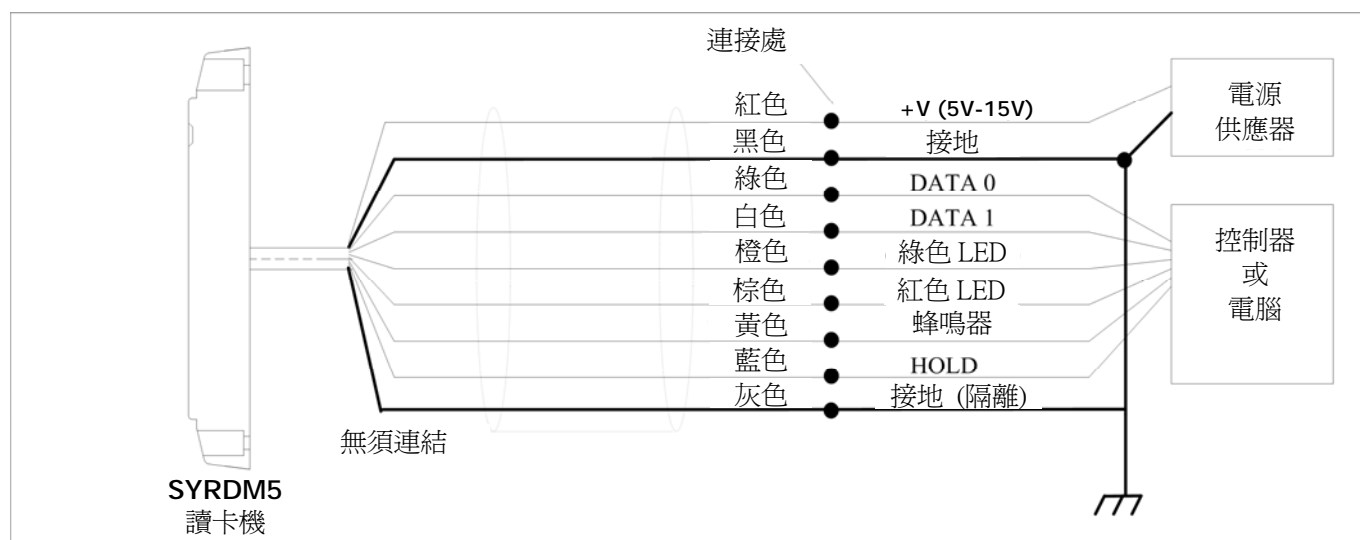

SYRDM5-W 接線圖