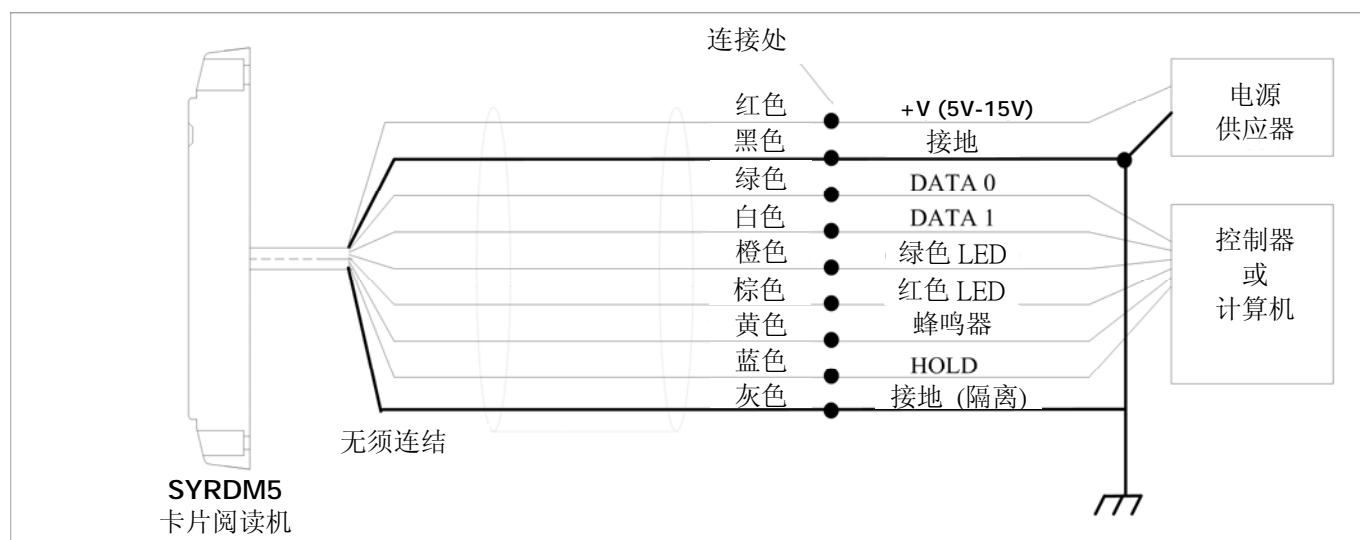

SYRDM5-W 接线图