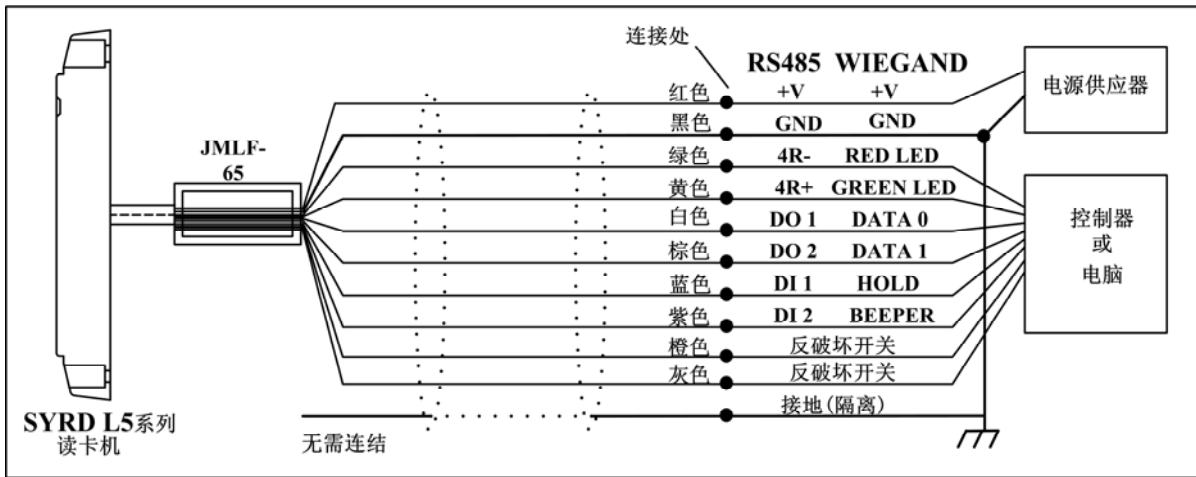

- * 电源供应方式应为线性电源供应（直流电源）
- * 您的系统必须有个接地线
- * 安装时电源必须共地

SYRD L5 系列感应式读卡机规格

防水、保全性高、超耐久性以及极低误辨率
可直接装置在金属表面并且不影响读取性能

SYRIS 感应读卡机通过Wiegand™ 26位元格式与RS485格式可与所有现存门禁系统并用

项目 / 规格	SYRD L5	SYRD L5-M1
频率	125 KHz	13.56 MHz
卡片	SYRIS card (相容 EM 卡)	Mifare series (Optional ISO14443-A/-B, 15693)
读取范围*	5 ~12 公分	2 cm ~ 6 cm
卡片读取时间	0.1 秒	
输出介面	RS485 格式 与 Wiegand™ 格式	
Wiegand™ 格式	Wiegand™ 26 bits、34 bits、42 bits 格式	
通讯速率 (鲍率)	19,200 bps(4,800、9,600、19,200、38,400、57,600、115,200)	
颜色	米黄 或 灰色	
运作温度	-20 °C to 70 °C	
存贮温度	-30 °C to 80 °C	
电源供应输入	8V to 15V DC	
尺寸	44W x 88H x 20D	