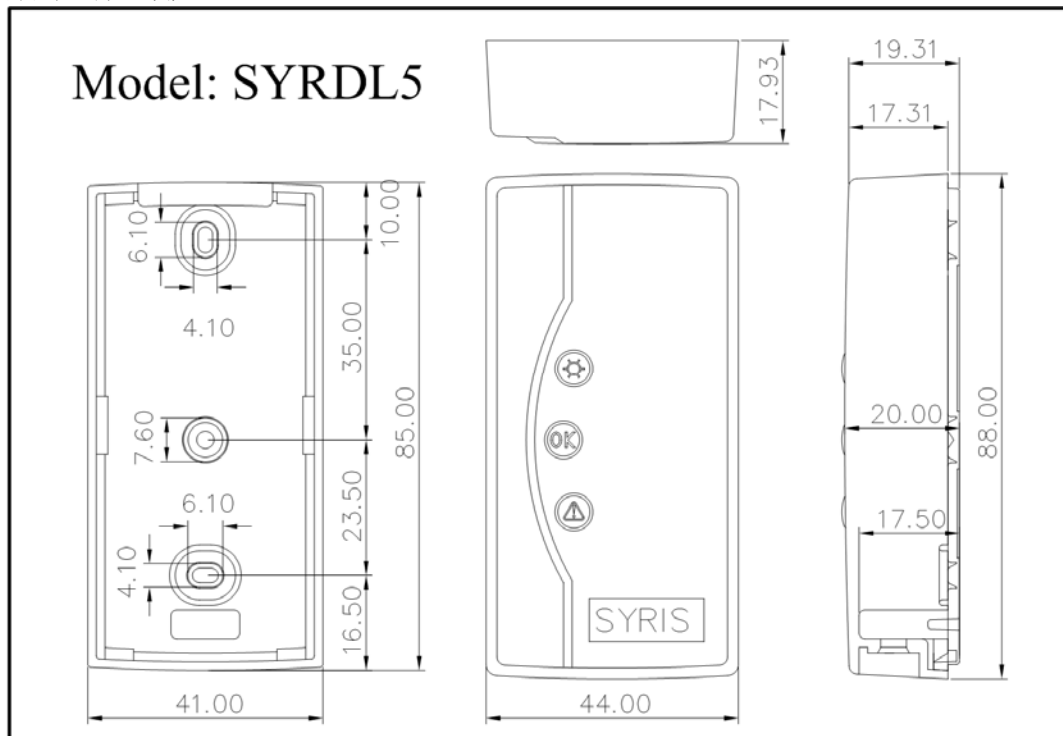

- * 电源供应方式应为线性电源供应（直流电源）
- * 您的系统必须有个接地线
- * 安装时电源必须共地

SYRD L5 系列感应式读卡机规格

防水、保全性高、超耐久性以及极低误辨率
可直接装置在金属表面并且不影响读取性能

SYRIS 感应读卡机通过Wiegand™ 26位元格式与RS485格式可与所有现存门禁系统并用

项目 / 规格	SYRD L5	SYRD L5-M1
频率	125 KHz	13.56 MHz
卡片	SYRIS card (相容 EM 卡)	Mifare series (Optional ISO14443-A/-B, 15693)
读取范围*	5 ~12 公分	2 cm ~ 6 cm
卡片读取时间	0.1 秒	
输出介面	RS485 格式 与 Wiegand™ 格式	
Wiegand™ 格式	Wiegand™ 26 bits、34 bits、42 bits 格式	
通讯速率 (鲍率)	19,200 bps(4,800、9,600、19,200、38,400、57,600、115,200)	
颜色	米黄 或 灰色	
运作温度	-20 °C to 70 °C	
存贮温度	-30 °C to 80 °C	
电源供应输入	8V to 15V DC	
尺寸	44W x 88H x 20D	