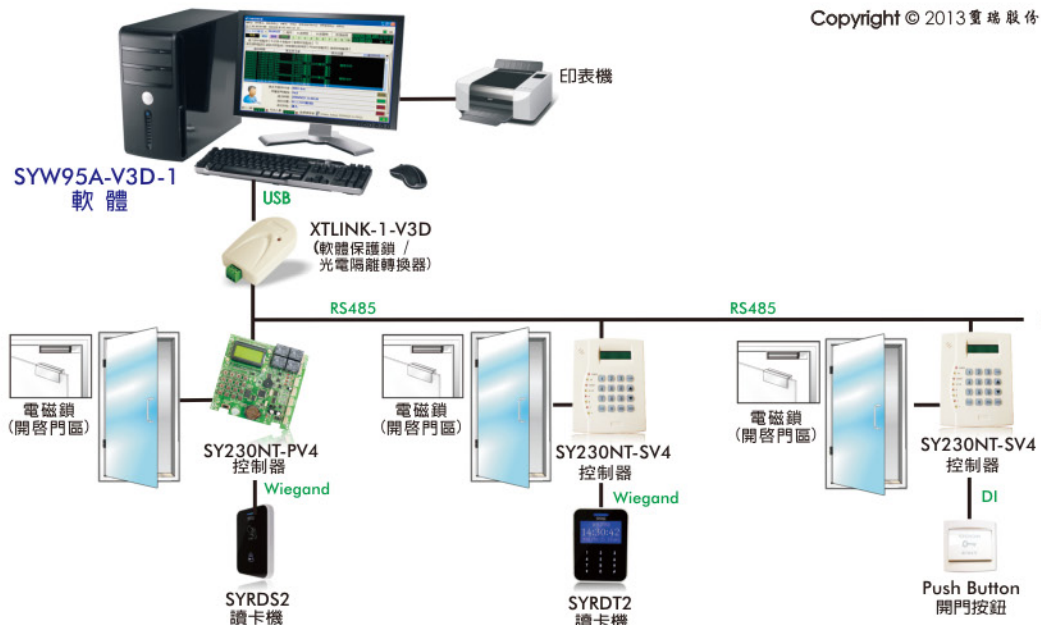

SYW95A-V3D

門禁系統管理軟體

■ 產品特色/規格

- 支援 SY230NT/SY210NT/SY260NT 系列控制器。
- 支援 Windows XP/7/8 作業系統。
- 支援 MS-Access 資料庫。
- 最多可連接 99 台控制器，396 個控制門區，每個控制器 16~64 個群組（依所搭配的控制器，而有所差異）。
- 可管理 6,000 ~9,999 張卡片（依所搭配的控制器，而有所差異）。
- USB 通訊介面(含keypro)。
- 支援反潛回(APB)應用。
- 內含基本版考勤管理功能。
- 支援假日設定。
- 支援開門逾時警報。
- 支援 16 組應用群組(APP)。
- 支援 64 層電梯控制功能。

❖ 以上為印刷時的資訊，如有異動不另行通知。

▶ 訂購資訊

型號	說明	搭配硬體
SYW95A-V3D-1	門禁管理系統軟體(含USB光電隔離轉換器)	XTLINK-1-V3D

■ SYW95A-V3D 門禁系統架構圖

■ 相關硬體模組

Copyright © 2013 實瑞股份有限公司

門禁

ACCESS 軟體