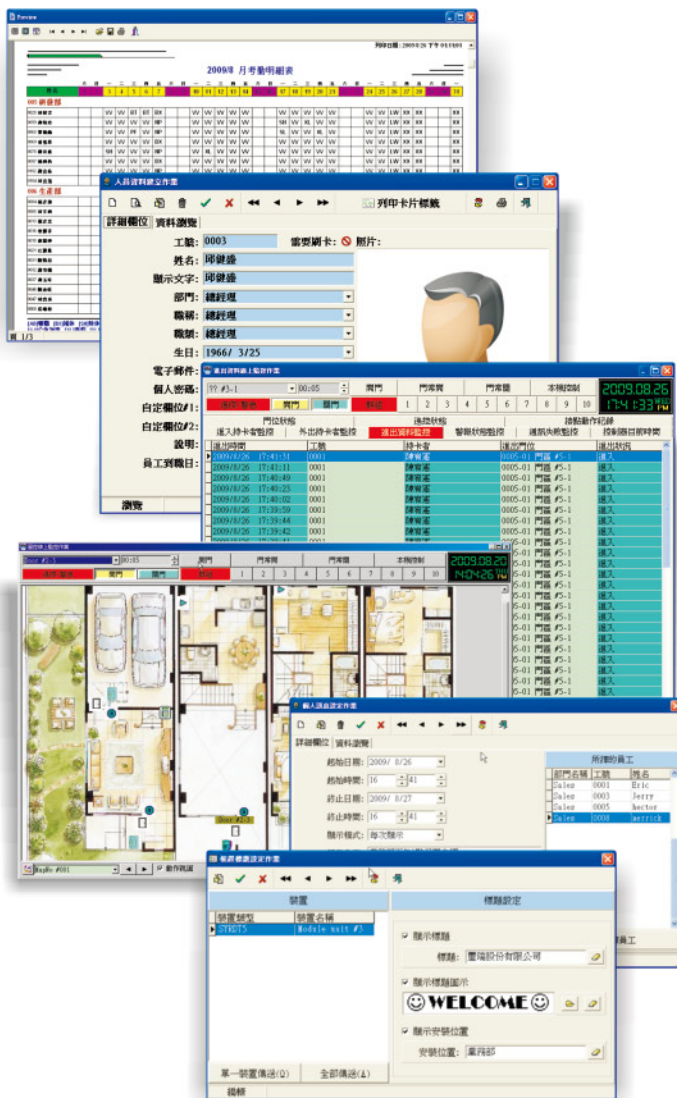

- 可於顯示型讀卡機顯示公告及個人訊息。