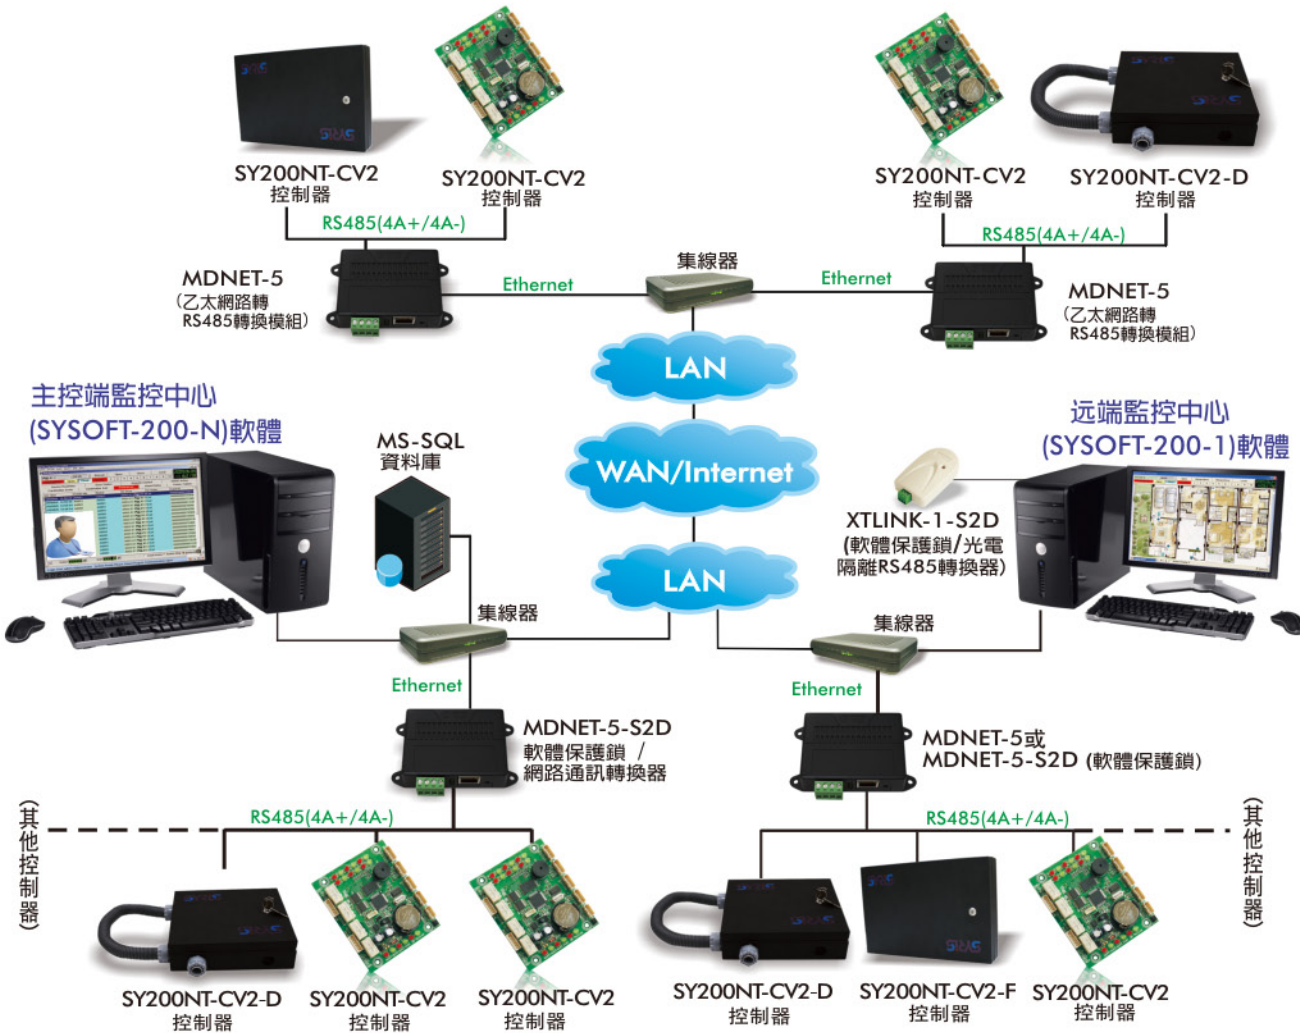

### ▶ 訂購資訊

型號	說明	搭配硬體
SYSOFT-200-N	門禁管理軟體-網路版 (含網路通訊轉換器)	MDNET-5-S2D
SYSOFT-200-1	門禁管理軟體-網路版 (含USB光電隔離轉換器)	XTLINK-1-S2D
<b>選購</b>		
SYSOFT-FPM	指紋管理軟體	SYSOFT-TAM 考勤管理軟體
SYSOFT-DVM	數位影像監控管理軟體	

Copyright © 2013 聖瑞股份有限公司

門禁 ACCESS 軟體 SYRIS Security System

## SYSOFT-200 系統架構圖

☆ 控制器透過乙太網路最多可連接 9,999 台。

**門禁**  
**ACCESS**  
 SYRIS Security System  
**軟體**