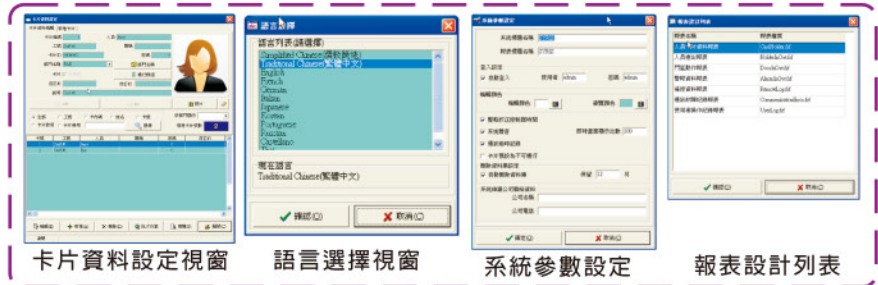

SYBASE

門禁系統管理軟體

■ 產品特色/規格

- 支援 SY120SA / SY125SA / SY126SA 系列控制器。
- 支援 Windows XP/7/8 作業系統。
- 支援 MS-Access / MS-SQL 資料庫。
- 最多可連接 999 台控制器。
- 最多可管理 2,000~9,999 張卡片。
- USB 通訊介面(含keypro)。
- 介面清晰，操作簡單。
- 單機 或 TCP/IP 連網。
- 支援報表輸出。
- 即時圖控。
- 自動偵測門的開關狀態。
- 內含基本版考勤管理功能。

系統執行模式視窗

卡片資料設定視窗

語言選擇視窗

系統參數設定

報表設計列表

進出資料轉出作業

緊急群組門區設定

控制器共同參數設定