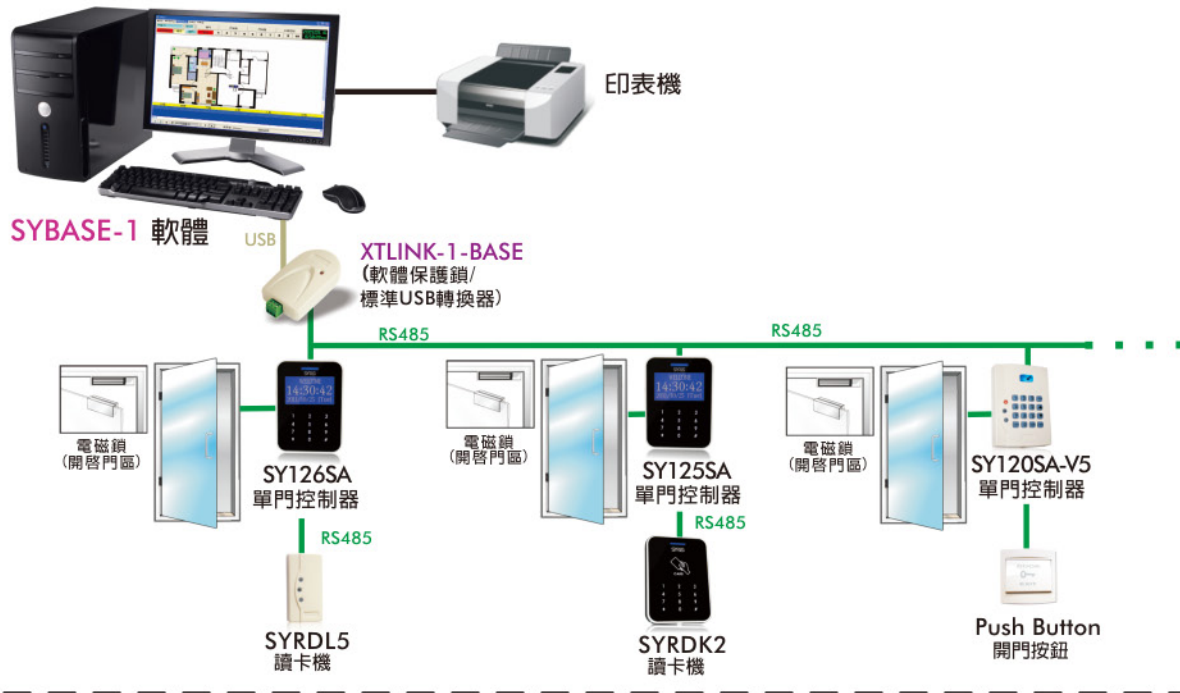

SYBASE

門禁系統管理軟體

■ 產品特色/規格

- 支援 SY120SA / SY125SA / SY126SA 系列控制器。
- 支援 Windows XP/7/8 作業系統。
- 支援 MS-Access / MS-SQL 資料庫。
- 最多可連接 999 台控制器。
- 最多可管理 2,000~9,999 張卡片。
- USB 通訊介面(含keypro)。
- 介面清晰，操作簡單。
- 單機 或 TCP/IP 連網。
- 支援報表輸出。
- 即時圖控。
- 自動偵測門的開關狀態。
- 內含基本版考勤管理功能。

進出資料轉出設定

電子平面地圖

■ 相關硬體模組

SYBASE-1

XTLINK-1-BASE
USB光電隔離轉換器

SYBASE-N

MDNET-5-BASE
網路通訊轉換器

Copyright © 2013 實瑞股份有限公司

▶ 訂購資訊

型號	說明	搭配硬體
• SYBASE-1	門禁管理系統軟體 (含 USB光電隔離轉換器)	XTLINK-1-BASE
• SYBASE-N	門禁管理系統軟體 (含 網路通訊轉換器)	MDNET-5-BASE

◆以上為印刷時的資訊，如有異動不另行通知。

門禁 ACCESS 軟體 SYRIS Security System

SYBASE

門禁系統管理軟體

■ 搭配 SY120SA-V5/SY125SA/SY126SA 控制器系統架構圖：

TCP/IP 的單門系統架構圖

Copyright © 2013 實瑞股份有限公司

門禁 ACCESS 軟體
SYRIS Security System