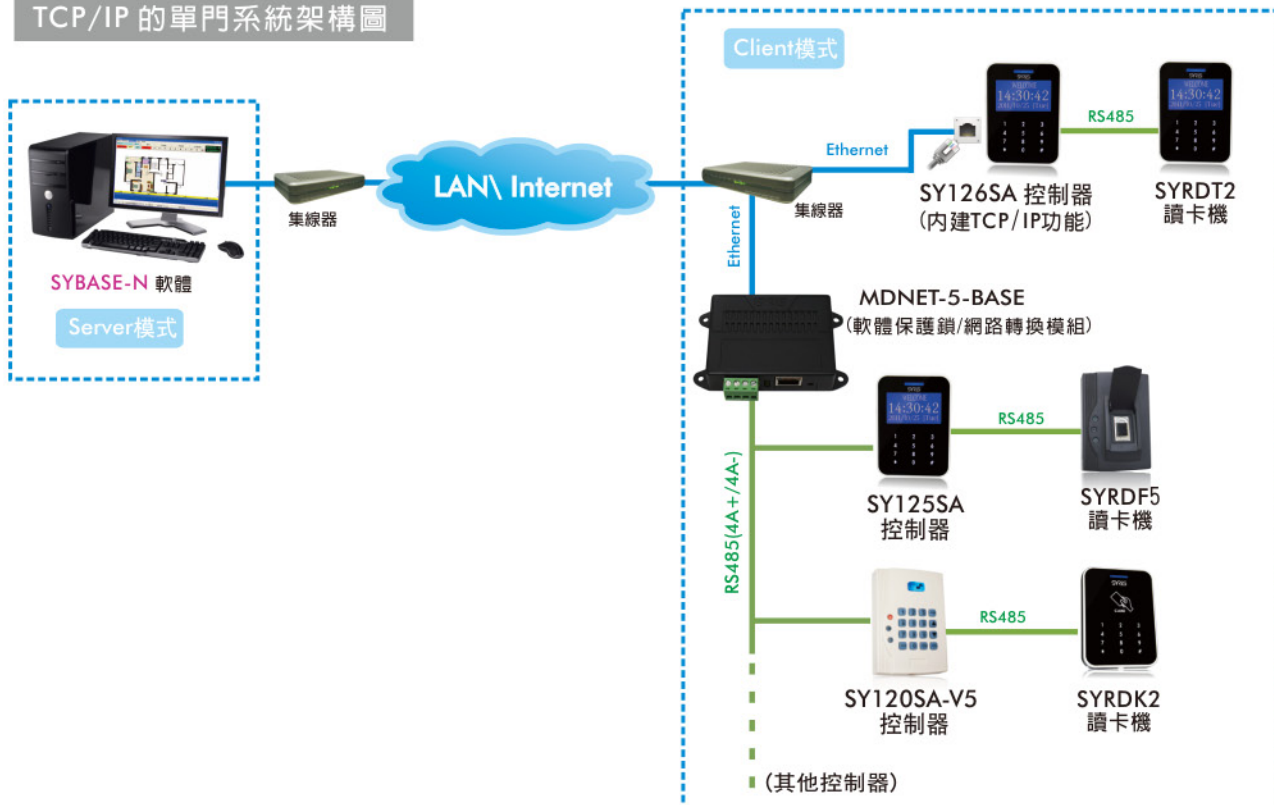

SYBASE

門禁系統管理軟體

■ 產品特色/規格

- 支援 SY120SA / SY125SA / SY126SA 系列控制器。
- 支援 Windows XP/7/8 作業系統。
- 支援 MS-Access / MS-SQL 資料庫。
- 最多可連接 999 台控制器。
- 最多可管理 2,000~9,999 張卡片。
- USB 通訊介面(含keypro)。
- 介面清晰，操作簡單。
- 單機 或 TCP/IP 連網。
- 支援報表輸出。
- 即時圖控。
- 自動偵測門的開關狀態。
- 內含基本版考勤管理功能。

進出資料轉出設定

電子平面地圖

■ 相關硬體模組

SYBASE-1

XTLINK-1-BASE
USB光電隔離轉換器

SYBASE-N

MDNET-5-BASE
網路通訊轉換器

Copyright © 2013 實瑞股份有限公司

▶ 訂購資訊

型號	說明	搭配硬體
• SYBASE-1	門禁管理系統軟體 (含 USB光電隔離轉換器)	XTLINK-1-BASE
• SYBASE-N	門禁管理系統軟體 (含 網路通訊轉換器)	MDNET-5-BASE

◆以上為印刷時的資訊，如有異動不另行通知。

門禁 ACCESS 軟體 SYRIS Security System

SYBASE

門禁系統管理軟體

■ 搭配 SY120SA-V5/SY125SA/SY126SA 控制器系統架構圖：

TCP/IP 的單門系統架構圖

Copyright © 2013 實瑞股份有限公司

門禁 ACCESS 軟體
SYRIS Security System