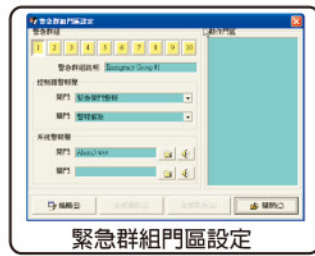

SYBASE

門禁系統管理軟體

■ 產品特色/規格

- 支援 SY120SA / SY125SA / SY126SA 系列控制器。
- 支援 Windows XP/7/8 作業系統。
- 支援 MS-Access / MS-SQL 資料庫。
- 最多可連接 999 台控制器。
- 最多可管理 2,000~9,999 張卡片。
- USB 通訊介面(含keypro)。
- 介面清晰，操作簡單。
- 單機 或 TCP/IP 連網。
- 支援報表輸出。
- 即時圖控。
- 自動偵測門的開關狀態。
- 內含基本版考勤管理功能。

系統執行模式視窗

卡片資料設定視窗

語言選擇視窗

系統參數設定

報表設計列表

進出資料轉出作業

緊急群組門區設定

控制器共同參數設定

進出資料轉出設定

電子平面地圖

■ 相關硬體模組

SYBASE-1

XTLINK-1-BASE
USB光電隔離轉換器

SYBASE-N

MDNET-5-BASE
網路通訊轉換器

Copyright © 2013 實瑞股份有限公司