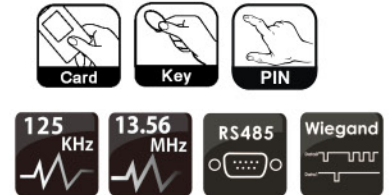

## SYRDK2

觸控式  
鍵盤型讀卡機

門禁

ACCESS  
SYRIS Security System  
讀卡機

## ■ 產品特色

- 超薄精美外觀設計，可直接鎖付牆壁上。
- 使用白光平面觸控感應鍵盤輸入。
- 內建反破壞開關，防止被拆卸破壞。
- 具備RS485 及 Wiegand 雙通訊介面。
- 具備 密碼 / 卡片 / 密碼+卡片 進出機制。
- 開機時，自動偵測及啟用已設定之參數。
- 內建蜂鳴器提示。
- SYRDK2-H1 :  
支援讀取大陸高頻手機卡序號功能。

- 超薄精美外觀設計，可直接鎖付牆壁上。

## ■ 產品規格

規格 \ 型號	SYRDK2
讀卡頻率	125KHz / 13.56MHz (多種格式)
讀取範圍	5~10cm / 2~6cm
通訊速率	19,200 bps (4,800~230,400 bps)
支援卡片	EM or ISO14443A/B/15693/Mifare
讀卡時間	0.1 秒
按鍵數量	12 鍵(電容觸控)
狀態指示	3 LED (RGB)
通訊介面	RS485 , Wiegand (支援26/32/34/42/66 bits格式)
識別裝置	0,001 ~ 9,999
反破壞偵測	內建(紅外線)
聲音輸出	內建蜂鳴器
操作溫度	-20°C ~ +70°C
電源供應	8V~28V DC / 0.5~2W
尺寸 (WxHxD)	89.4 x 124 x 12 mm