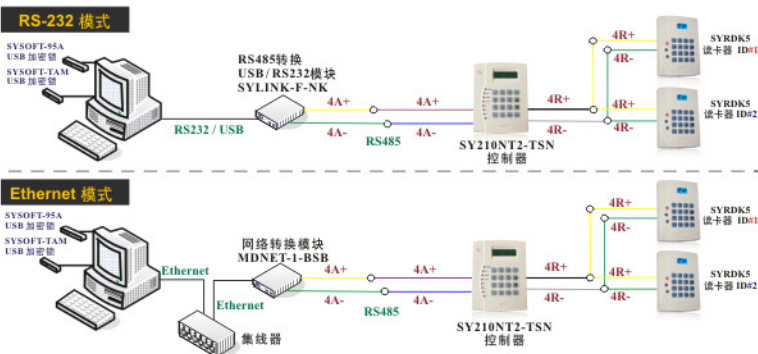

## ■ 产品特色/规格

SYSOFT 系列软件

- 支持 Windows XP/Vista/7 作业系统。
- 支持 MS-Access / MS-SQL (预设使用MS-Access)。
- 系统提供 XML 格式之资料备份与回存。
- 支持SY210NT & SY260NT 系列控制器。
- 最多可连接 9,999 台控制器。
- 最多可管理 63,000 张卡片。
- USB、RS232、TCP、UDP通讯介面。
- 支持反潜回(APB)应用。
- 支持64组应用群组(APP)。
- 支持64层电梯控制功能。
- 内含基本版考勤管理功能。
- 支持假日设定。
- 支持开门逾时警报。
- 支持电子地图控制功能。
- 消防/警报连动门区开关。
- 电脑语音播放。

• 人员资料管理视窗

• 考勤月报表

• 系统主视窗

• 电子平面图

## ■ 门禁+考勤软件系统管理: (SYSOFT-95A+SYSOFT-TAM) 软件