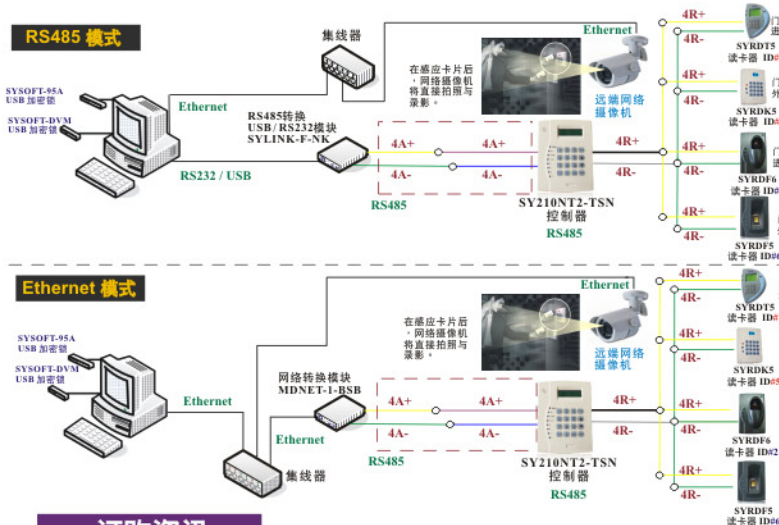

## ■ 产品特色/规格

SYSOFT 系列软件

- 支持 Windows XP/Vista/7 作业系统。
- 支持 MS-Access / MS-SQL (预设使用MS-Access)。
- 系统提供 XML 格式之资料备份与回存。
- 支持SY210NT & SY260NT 系列控制器。
- 最多可连接 9,999 台控制器。
- 最多可管理 63,000 张卡片。
- USB、RS232、TCP、UDP通讯介面。
- 支持反潜回(APB)应用。
- 支持64组应用群组(APP)。
- 支持64层电梯控制功能。
- 内含基本版考勤管理功能。
- 支持假日设定。
- 支持开门逾时警报。
- 支持电子地图控制功能。
- 消防/警报连动门区开关。
- 电脑语音播放。

• 人员资料管理视窗

• 考勤月报表

• 系统主视窗

• 电子平面图

## ■ 门禁+考勤软件系统管理: (SYSOFT-95A+SYSOFT-TAM) 软件

## ■ 门禁+影像监控软件系统管理: (SYSOFT-95A+SYSOFT-DVM) 软件