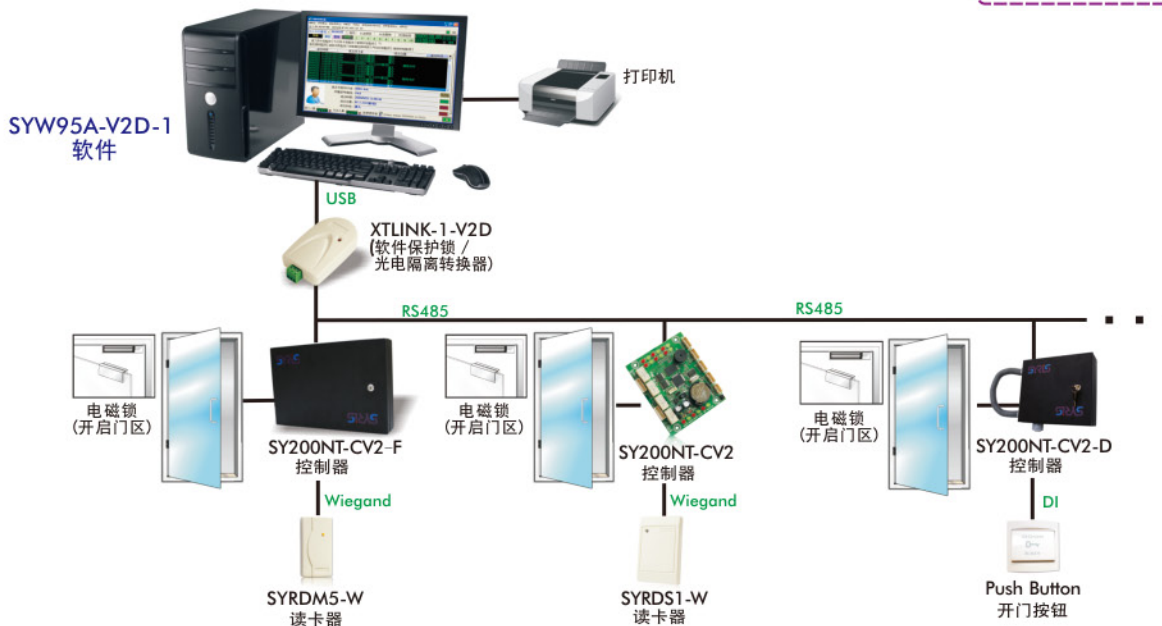

SYW95A-V2D

门禁系统管理软件

产品特色 / 规格

- 支持 SY200NT(V832.11/V2版本)/PR200NT / SY230NT 系列控制器。
- 支持 Windows XP/7/8 作业系统。
- 支持 MS-Access 数据库。
- 最多可连接 99 台控制器，396 个控制门区，每个控制器 16~64 个群组 (依所搭配的控制器，而有所差异)。
- 可管理 6,000 ~ 9,999 张卡片 (依所搭配的控制器，而有所差异)。
- USB 通讯介面 (含 keypro)。
- 支持反潜回 (APB) 应用。
- 内含基本版考勤管理功能。
- 支持假日设定。
- 支持开门逾时警报。
- 支持 16 组应用群组 (APP)。
- 支持 64 层电梯控制功能。

• 以上为印刷时的资讯，如有异动不另行通知。

订购资讯

型号	说明	搭配硬件
SYW95A-V2D-1	门禁管理系统软件 (含 USB 光电隔离转换器)	XTLINK-1-V2D

Copyright © 2013 玺瑞股份有限公司

SYW95A-V2D-1 门禁系统架构图

相关硬件模块

门禁 ACCESS 软件
SYRIS Security System