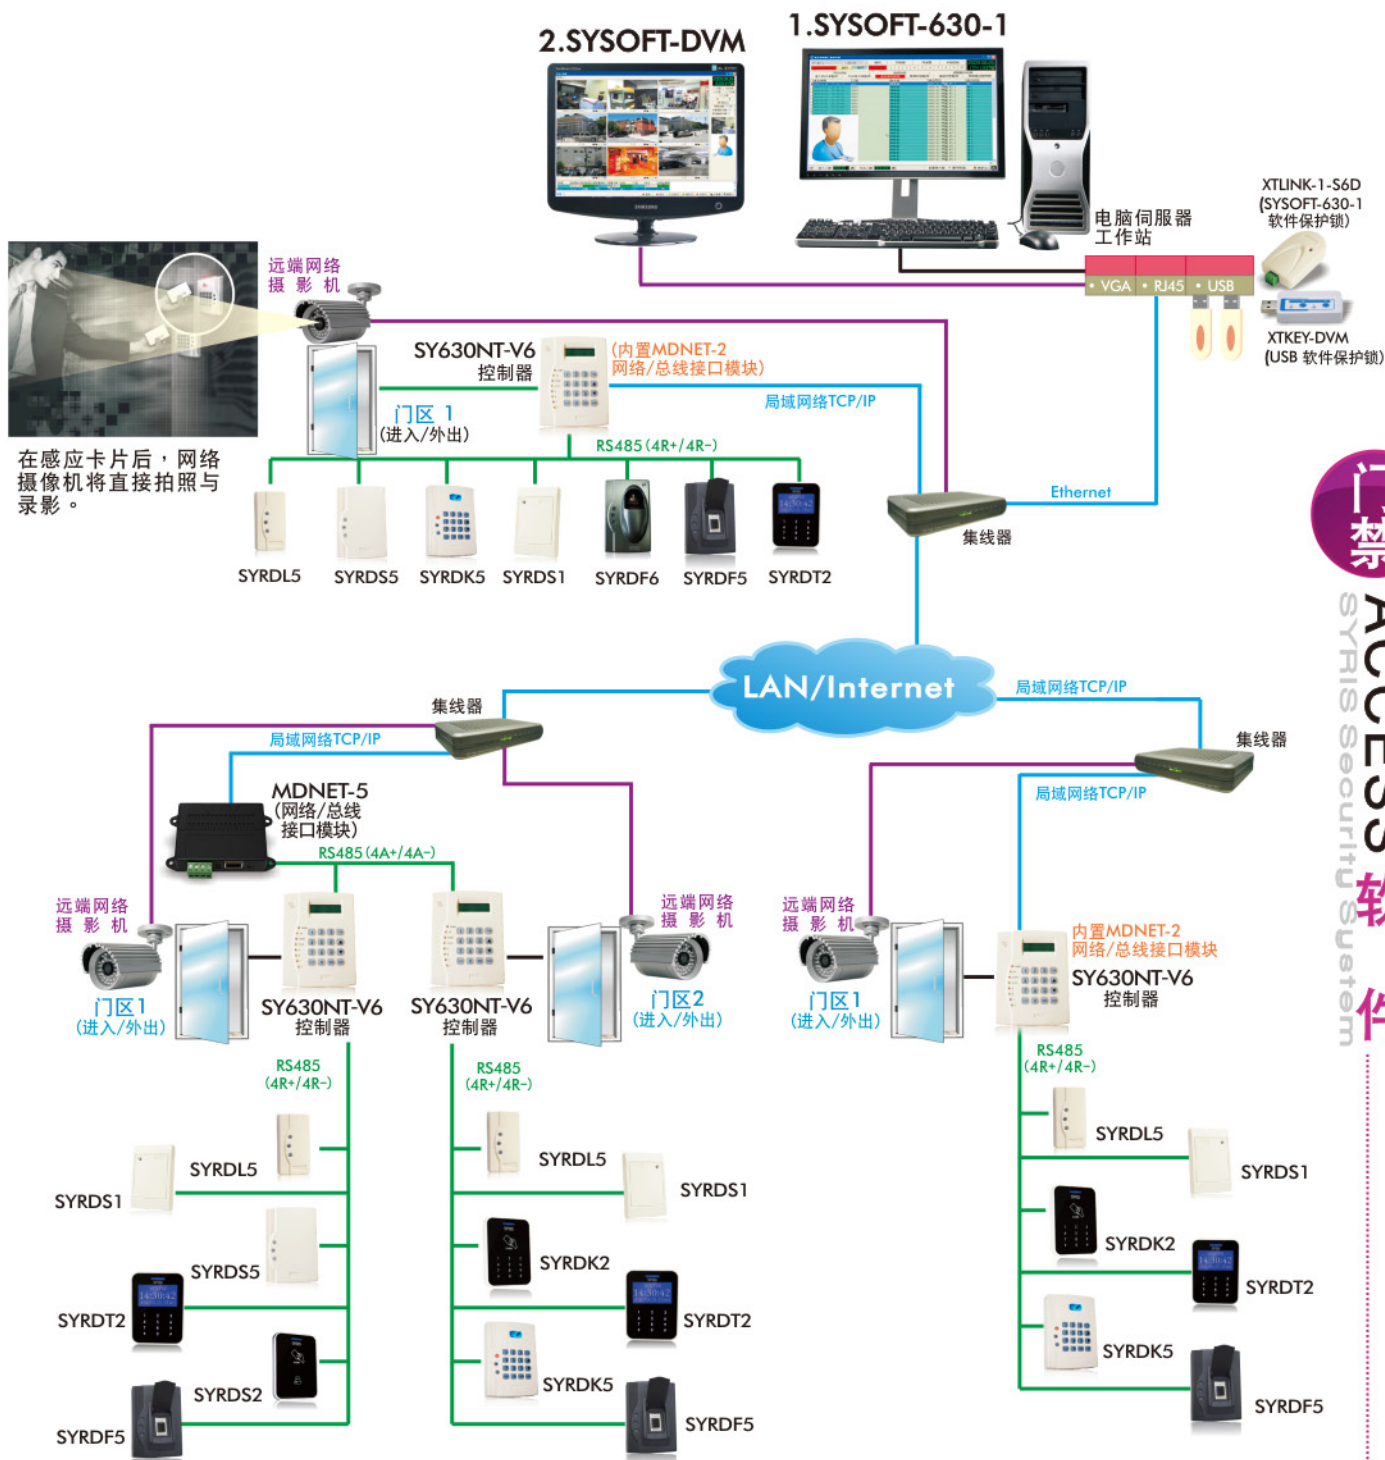

SYSOFT -630

门禁 管理系统软件

■ 产品特色/规格

SYSOFT 系列软件

- 支持 Windows XP/7/8 作业系统。
- 支持 MS-Access / MS-SQL (预设使用 MS-Access)。
- 系统提供 XML 格式之资料备份与回存。

- 适合 SY630NT-V6 系列控制器。
- 最多可连接 9,999 台控制器。
- 最多可管理 63,000 张卡片。
- USB、RS485、TCP、UDP 通讯介面。
- 支持反潜回 (APB) 应用。
- 支持 64 组应用群组 (APP)。
- 支持 64 层电梯控制功能。
- 内含基本版考勤管理功能。
- 内含讯息管理功能, 可于显示型读卡器显示公告信息及个人信息。
- 支持假日设定。
- 支持开门逾时警报。
- 支持电子地图控制功能。
- 消防/警报连动门区开关。
- 电脑语音播放。

选购

指纹管理软件 (选购) ✓

考勤管理软件进阶版 (选购) ✓

数位影像监控软件 (选购) ✓

❖ 以上为印刷时的资讯, 如有异动不另行通知。

▶ 订购资讯

型号	说明	搭配硬件	选购
SYSOFT-630-N	门禁管理软件(含网络通讯转换器)	MDNET-5-S6D	SYSOFT-TAM 考勤管理软件
SYSOFT-630-1	门禁管理软件(含USB光电隔离转换器)	XTLINK-1-S6D	SYSOFT-DVM 数位影像监控管理软件
			SYSOFT-FPM 指纹管理软件

• 人员资料管理视窗

• 考勤月报表

• 系统主视窗

• 电子平面图

■ SYSOFT-630 + SYSOFT-TAM 系统架构图 (门禁 & 考勤软件系统管理)

■ SYSOFT-630 + SYSOFT-DVM 系统架构图 (门禁 & 影像监控软件系统管理)

SYSOFT -630

门禁 管理系统软件

■ SYSOFT-630 系统架构图

★ 控制器透过局域网最多可连接9,999台。