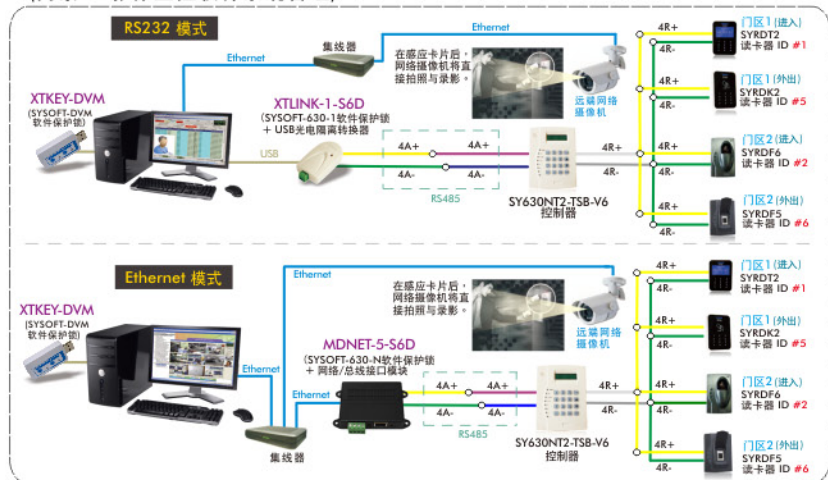

SYSOFT -630

门禁 管理系统软件

■ 产品特色/规格

SYSOFT 系列软件

- 支持 Windows XP/7/8 作业系统。
- 支持 MS-Access / MS-SQL (预设使用 MS-Access)。
- 系统提供 XML 格式之资料备份与回存。

- 适合 SY630NT-V6 系列控制器。
- 最多可连接 9,999 台控制器。
- 最多可管理 63,000 张卡片。
- USB、RS485、TCP、UDP 通讯介面。
- 支持反潜回 (APB) 应用。
- 支持 64 组应用群组 (APP)。
- 支持 64 层电梯控制功能。
- 内含基本版考勤管理功能。
- 内含讯息管理功能, 可于显示型读卡器显示公告信息及个人信息。
- 支持假日设定。
- 支持开门逾时警报。
- 支持电子地图控制功能。
- 消防/警报连动门区开关。
- 电脑语音播放。

选购

指纹管理软件 (选购) ✓

考勤管理软件进阶版 (选购) ✓

数位影像监控软件 (选购) ✓

❖ 以上为印刷时的资讯, 如有异动不另行通知。

▶ 订购资讯

型号	说明	搭配硬件	选购
SYSOFT-630-N	门禁管理软件(含网络通讯转换器)	MDNET-5-S6D	SYSOFT-TAM 考勤管理软件
SYSOFT-630-1	门禁管理软件(含USB光电隔离转换器)	XTLINK-1-S6D	SYSOFT-DVM 数位影像监控管理软件
			SYSOFT-FPM 指纹管理软件

• 人员资料管理视窗

• 考勤月报表

• 系统主视窗

• 电子平面图

■ SYSOFT-630 + SYSOFT-TAM 系统架构图 (门禁 & 考勤软件系统管理)

■ SYSOFT-630 + SYSOFT-DVM 系统架构图 (门禁 & 影像监控软件系统管理)

SYSOFT -630

门禁 管理系统软件

■ SYSOFT-630 系统架构图

★ 控制器透过局域网最多可连接9,999台。