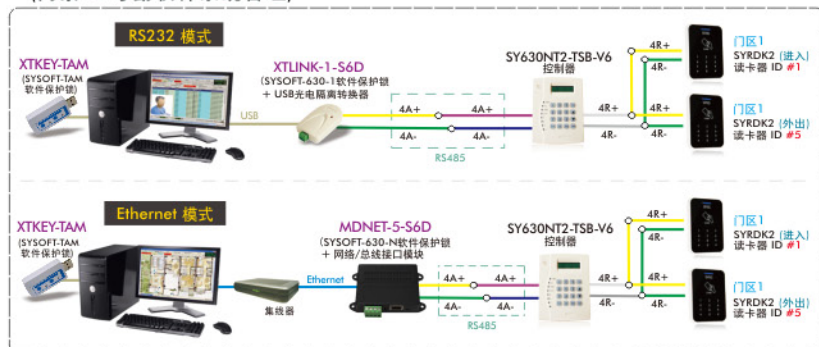

选购

指纹管理软件 (选购) ✓

考勤管理软件进阶版 (选购) ✓

数位影像监控软件 (选购) ✓

❖ 以上为印刷时的资讯, 如有异动不另行通知。

▶ 订购资讯

型号	说明	搭配硬件	选购
SYSOFT-630-N	门禁管理软件(含网络通讯转换器)	MDNET-5-S6D	SYSOFT-TAM 考勤管理软件
SYSOFT-630-1	门禁管理软件(含USB光电隔离转换器)	XTLINK-1-S6D	SYSOFT-DVM 数位影像监控管理软件
			SYSOFT-FPM 指纹管理软件

• 人员资料管理视窗

• 考勤月报表

• 系统主视窗

• 电子平面图

■ SYSOFT-630 + SYSOFT-TAM 系统架构图 (门禁 & 考勤软件系统管理)

■ SYSOFT-630 + SYSOFT-DVM 系统架构图 (门禁 & 影像监控软件系统管理)

SYSOFT -630

门禁 管理系统软件

■ SYSOFT-630 系统架构图

★ 控制器透过局域网最多可连接9,999台。