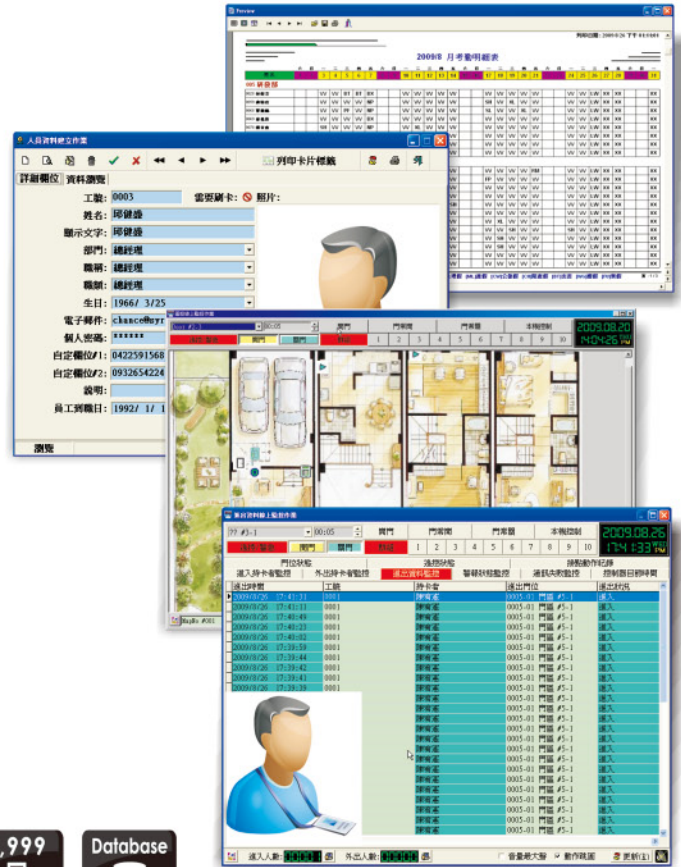

■ 产品特色/规格

- 支持 SY230NT/SY210NT/SY260NT /SY125SA/SY120SA-V5 系列控制器。
- 搭配SY230NT/SY260NT系列控制器，可人名显示，显示中/英文名称。
(SY230NT：每人12 Char英文字 或 6 Char中文字)。
(SY260NT：每人8 Char英文字 或 4 Char中文字)。
- SYSOFT-95A/SYSOFT-95A-260软件可直接升级，原Key可使用。
- 支持 Windows XP/7/8 作业系统。
- 支持 MS-Access / MS-SQL 数据库 (预设使用 MS-Access)。
- 系统提供 XML 格式之资料备份与回存。
- 可管理 6,000 ~63,000 张卡片 (依所搭配的控制器，而有所差异)。
- 最多可连接 9,999 台控制器。
- USB、RS485、TCP、UDP通讯介面。
- 支持反潜回 (APB) 应用。
- 支持64 组应用群组 (APP)。
- 支持64 层电梯控制功能。
- 内含基本版考勤管理功能。
- 内含讯息管理功能，可于显示型读卡器显示公告信息及个人信息。
- 支持假日设定。
- 支持开门逾时警报。
- 支持电子地图控制功能。
- 消防/警报连动门区开关。
- 电脑语音播放。

选购

指纹管理软件 (选购) ✓ 考勤管理软件进阶版 (选购) ✓

数位影像监控软件 (选购) ✓

产品应用

- 停车场管理
- 开放式通道管理
- 视频监控连动
- 人事考勤管理
- 人员出入控制
- 指纹门禁管理
- 警报连动控制
- 讯息公告管理

▶ 订购资讯

型号	说明	搭配硬件
SYSOFT-230-N	门禁管理软件-网络版 (含网络通讯转换器)	MDNET-5-S3D
SYSOFT-230-1	门禁管理软件-网络版 (含USB光电隔离转换器)	XTLINK-1-S3D
选购		
SYSOFT-95A-260	门禁管理软件-网络版 (仅限支持SY260NT系列控制器)	
SY-Prox-2-WSS	SYRIS ID厚卡 (125KHz, R/O)	
SY-Mplus-2-WSS	SYRIS ISO CPU卡 (13.56MHz, R/W)	

❖ 以上为印刷时的资讯，如有异动不另行通知。

■ 相关硬件模块

Copyright © 2013 玺瑞股份有限公司

SYSOFT -230

门禁管理系统软件-网络版

SYSOFT-230 系统架构图

门禁
ACCESS
 SYRIS Security System
软件

★ 控制器透过乙太网络最多可连接9,999台.