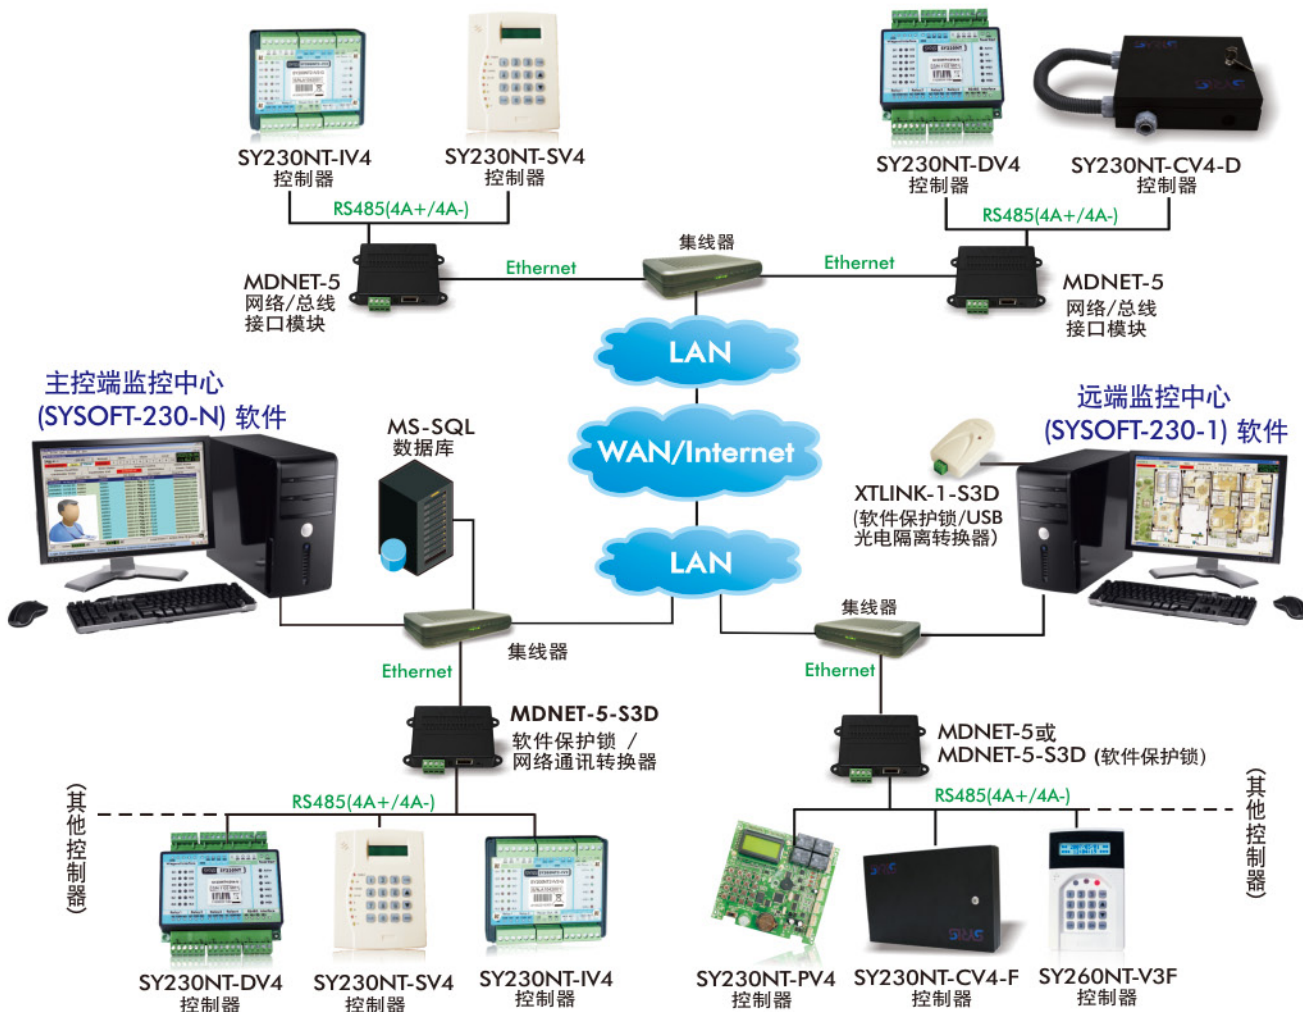

■ 产品特色/规格

- 支持 SY230NT/SY210NT/SY260NT /SY125SA/SY120SA-V5 系列控制器。
- 搭配SY230NT/SY260NT系列控制器，可人名显示，显示中/英文名称。
(SY230NT：每人12 Char英文字 或 6 Char中文字)。
(SY260NT：每人8 Char英文字 或 4 Char中文字)。
- SYSOFT-95A/SYSOFT-95A-260软件可直接升级，原Key可使用。
- 支持 Windows XP/7/8 作业系统。
- 支持 MS-Access / MS-SQL 数据库 (预设使用 MS-Access)。
- 系统提供 XML 格式之资料备份与回存。
- 可管理 6,000 ~63,000 张卡片 (依所搭配的控制器，而有所差异)。
- 最多可连接 9,999 台控制器。
- USB、RS485、TCP、UDP通讯介面。
- 支持反潜回 (APB) 应用。
- 支持64 组应用群组 (APP)。
- 支持64 层电梯控制功能。
- 内含基本版考勤管理功能。
- 内含讯息管理功能，可于显示型读卡器显示公告信息及个人信息。
- 支持假日设定。
- 支持开门逾时警报。
- 支持电子地图控制功能。
- 消防/警报连动门区开关。
- 电脑语音播放。

选购

指纹管理软件 (选购) ✓ 考勤管理软件进阶版 (选购) ✓

数位影像监控软件 (选购) ✓

产品应用

- 停车场管理
- 开放式通道管理
- 视频监控连动
- 人事考勤管理
- 人员出入控制
- 指纹门禁管理
- 警报连动控制
- 讯息公告管理

▶ 订购资讯

型号	说明	搭配硬件
SYSOFT-230-N	门禁管理软件-网络版 (含网络通讯转换器)	MDNET-5-S3D
SYSOFT-230-1	门禁管理软件-网络版 (含USB光电隔离转换器)	XTLINK-1-S3D
选购		
SYSOFT-95A-260	门禁管理软件-网络版 (仅限支持SY260NT系列控制器)	
SY-Prox-2-WSS	SYRIS ID厚卡 (125KHz, R/O)	
SY-Mplus-2-WSS	SYRIS ISO CPU卡 (13.56MHz, R/W)	

❖ 以上为印刷时的资讯，如有异动不另行通知。

■ 相关硬件模块

Copyright © 2013 玺瑞股份有限公司

SYSOFT -230

门禁管理系统软件-网络版

SYSOFT-230 系统架构图

门禁
ACCESS
 SYRIS Security System
软件

★ 控制器透过乙太网络最多可连接9,999台.