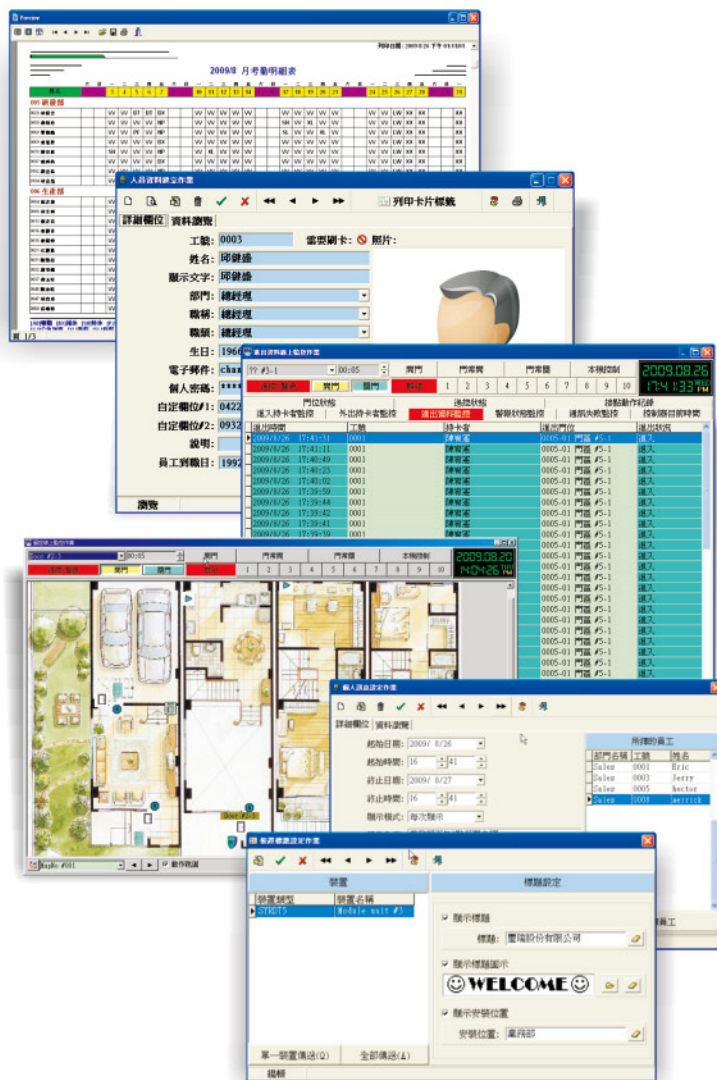

SYSOFT -200

门禁管理系统软件-网络版

■ 产品特色/规格

- 支持 SY200NT 系列控制器。
- 支持 Windows XP/7/8 作业系统。
- 支持 MS-Access / MS-SQL 数据库 (预设使用 MS-Access)。
- 系统提供 XML 格式之资料备份与回存。
- 可管理 6,000 ~9,999 张卡片 (依所搭配的控制器, 而有所差异)。
- 最多可连接 9,999 台控制器。
- USB、RS485、TCP、UDP 通讯介面。
- 支持反潜回 (APB) 应用。
- 支持 64 组应用群组 (APP)。
- 支持 64 层电梯控制功能。
- 内含基本版考勤管理功能。
- 内含讯息管理功能, 可于显示型读卡器显示公告信息及个人信息。
- 支持假日设定。
- 支持开门逾时警报。
- 支持电子地图控制功能。
- 消防/警报连动门区开关。
- 电脑语音播放。

■ 相关硬件模块

<p>SYSOFT-200-N</p>  <p>MDNET-5-S2D 网络通讯转换器</p>	<p>SYSOFT-200-1</p>  <p>XTLINK-1-S2D USB 光电隔离转换器</p>
--	---

选购

指纹管理软件 (选购) ✓

考勤管理软件进阶版 (选购) ✓

数位影像监控软件 (选购) ✓

Copyright © 2013 玺瑞股份有限公司

- 可于显示型读卡器显示公告及个人信息。

▶ 订购资讯

型号	说明	搭配硬件
SYSOFT-200-N	门禁管理软件-网络版 (含网络通讯转换器)	MDNET-5-S2D
SYSOFT-200-1	门禁管理软件-网络版 (含USB光电隔离转换器)	XTLINK-1-S2D
选购		
SYSOFT-FPM	指纹管理软件	SYSOFT-TAM 考勤管理软件
SYSOFT-DVM	数位影像监控管理软件	

❖ 以上为印刷时的资讯, 如有异动不另行通知。

门禁 ACCESS 软件 SYRIS Security System

SYSOFT -200

门禁管理系统软件-网络版

SYSOFT-200 系统架构图

门禁
ACCESS
 SYRIS Security System
软件

★ 控制器透过以太网最多可连接9,999台.