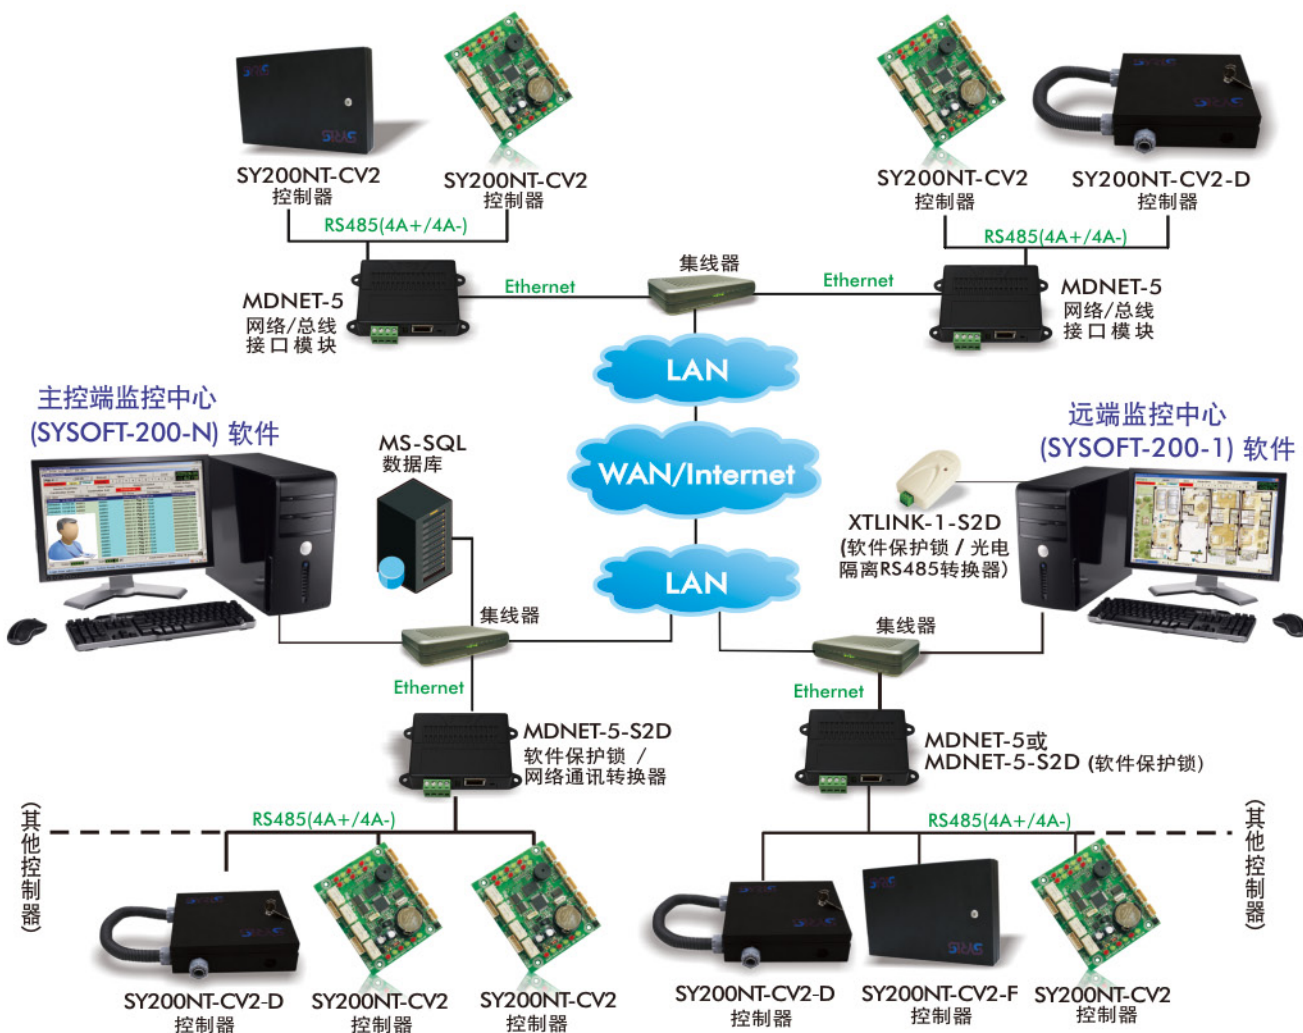

SYSOFT -200

门禁管理系统软件-网络版

■ 产品特色/规格

- 支持 SY200NT 系列控制器。
- 支持 Windows XP/7/8 作业系统。
- 支持 MS-Access / MS-SQL 数据库 (预设使用 MS-Access)。
- 系统提供 XML 格式之资料备份与回存。
- 可管理 6,000 ~9,999 张卡片 (依所搭配的控制器, 而有所差异)。
- 最多可连接 9,999 台控制器。
- USB、RS485、TCP、UDP 通讯介面。
- 支持反潜回 (APB) 应用。
- 支持 64 组应用群组 (APP)。
- 支持 64 层电梯控制功能。
- 内含基本版考勤管理功能。
- 内含讯息管理功能, 可于显示型读卡器显示公告信息及个人信息。
- 支持假日设定。
- 支持开门逾时警报。
- 支持电子地图控制功能。
- 消防/警报连动门区开关。
- 电脑语音播放。

■ 相关硬件模块

<p>SYSOFT-200-N</p>  <p>MDNET-5-S2D 网络通讯转换器</p>	<p>SYSOFT-200-1</p>  <p>XTLINK-1-S2D USB 光电隔离转换器</p>
--	---

选购

指纹管理软件 (选购) ✓

考勤管理软件进阶版 (选购) ✓

数位影像监控软件 (选购) ✓

Copyright © 2013 玺瑞股份有限公司

- 可于显示型读卡器显示公告及个人信息。

▶ 订购资讯

型号	说明	搭配硬件
SYSOFT-200-N	门禁管理软件-网络版 (含网络通讯转换器)	MDNET-5-S2D
SYSOFT-200-1	门禁管理软件-网络版 (含USB光电隔离转换器)	XTLINK-1-S2D
选购		
SYSOFT-FPM	指纹管理软件	SYSOFT-TAM 考勤管理软件
SYSOFT-DVM	数位影像监控管理软件	

❖ 以上为印刷时的资讯, 如有异动不另行通知。

门禁 ACCESS 软件 SYRIS Security System

SYSOFT -200

门禁管理系统软件-网络版

SYSOFT-200 系统架构图

门禁
ACCESS
 SYRIS Security System
软件

★ 控制器透过以太网最多可连接9,999台.