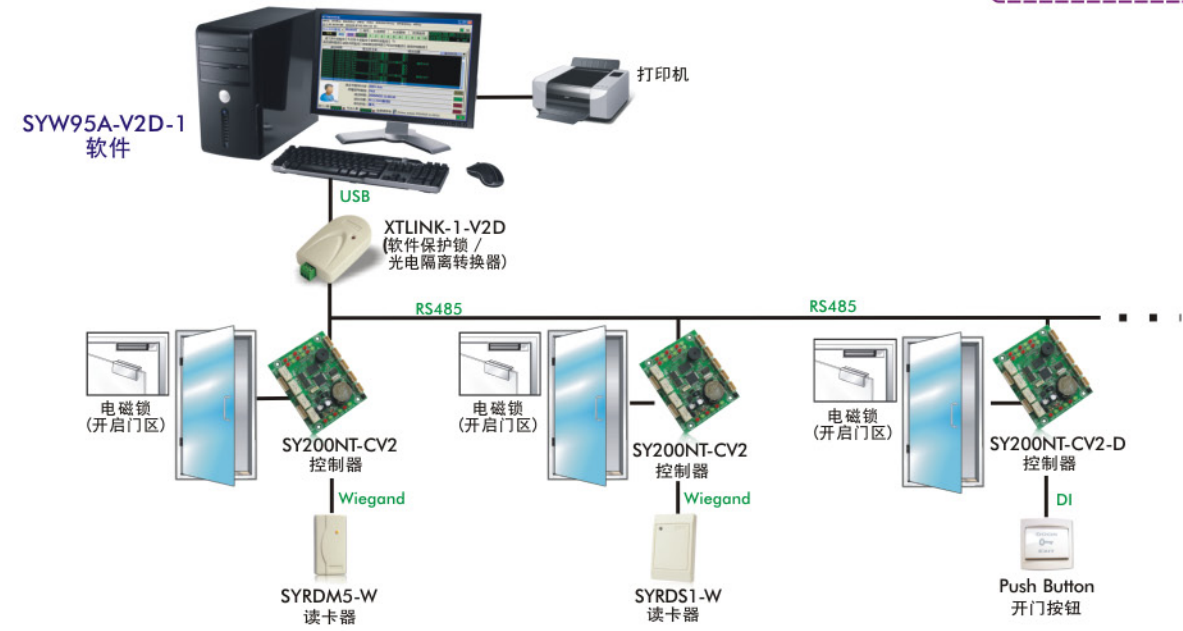

SYW95A-V2D

门禁管理系统软件

Products of Access Control

产品特色 / 规格

- 支持 SY200NT(V832.11/V2版本)/PR200NT / SY230NT 系列控制器。
- 支持 Windows XP/7/8 作业系统。
- 支持 MS-Access 数据库。
- 最多可连接 99 台控制器，396 个控制门区，每个控制器 16~64 个群组 (依所搭配的控制器，而有所差异)。
- 可管理 6,000 ~9,999 张卡片 (依所搭配的控制器，而有所差异)。
- USB 通讯介面 (含keypro)。
- 支持反潜回 (APB) 应用。
- 内含基本版考勤管理功能。
- 支持假日设定。
- 支持开门逾时警报。
- 支持16组应用群组 (APP)。
- 支持64层电梯控制功能。

❖ 以上为印刷时的资讯，如有异动不另行通知。

订购资讯

型号	说明	搭配硬件
SYW95A-V2D-1	门禁管理系统软件 (含 USB 光电隔离转换器)	XTLINK-1-V2D

Copyright © 2013 玺瑞股份有限公司

SYW95A-V2D-1 门禁系统架构图

相关硬件模块

门禁 ACCESS 软件 SYRIS Security System