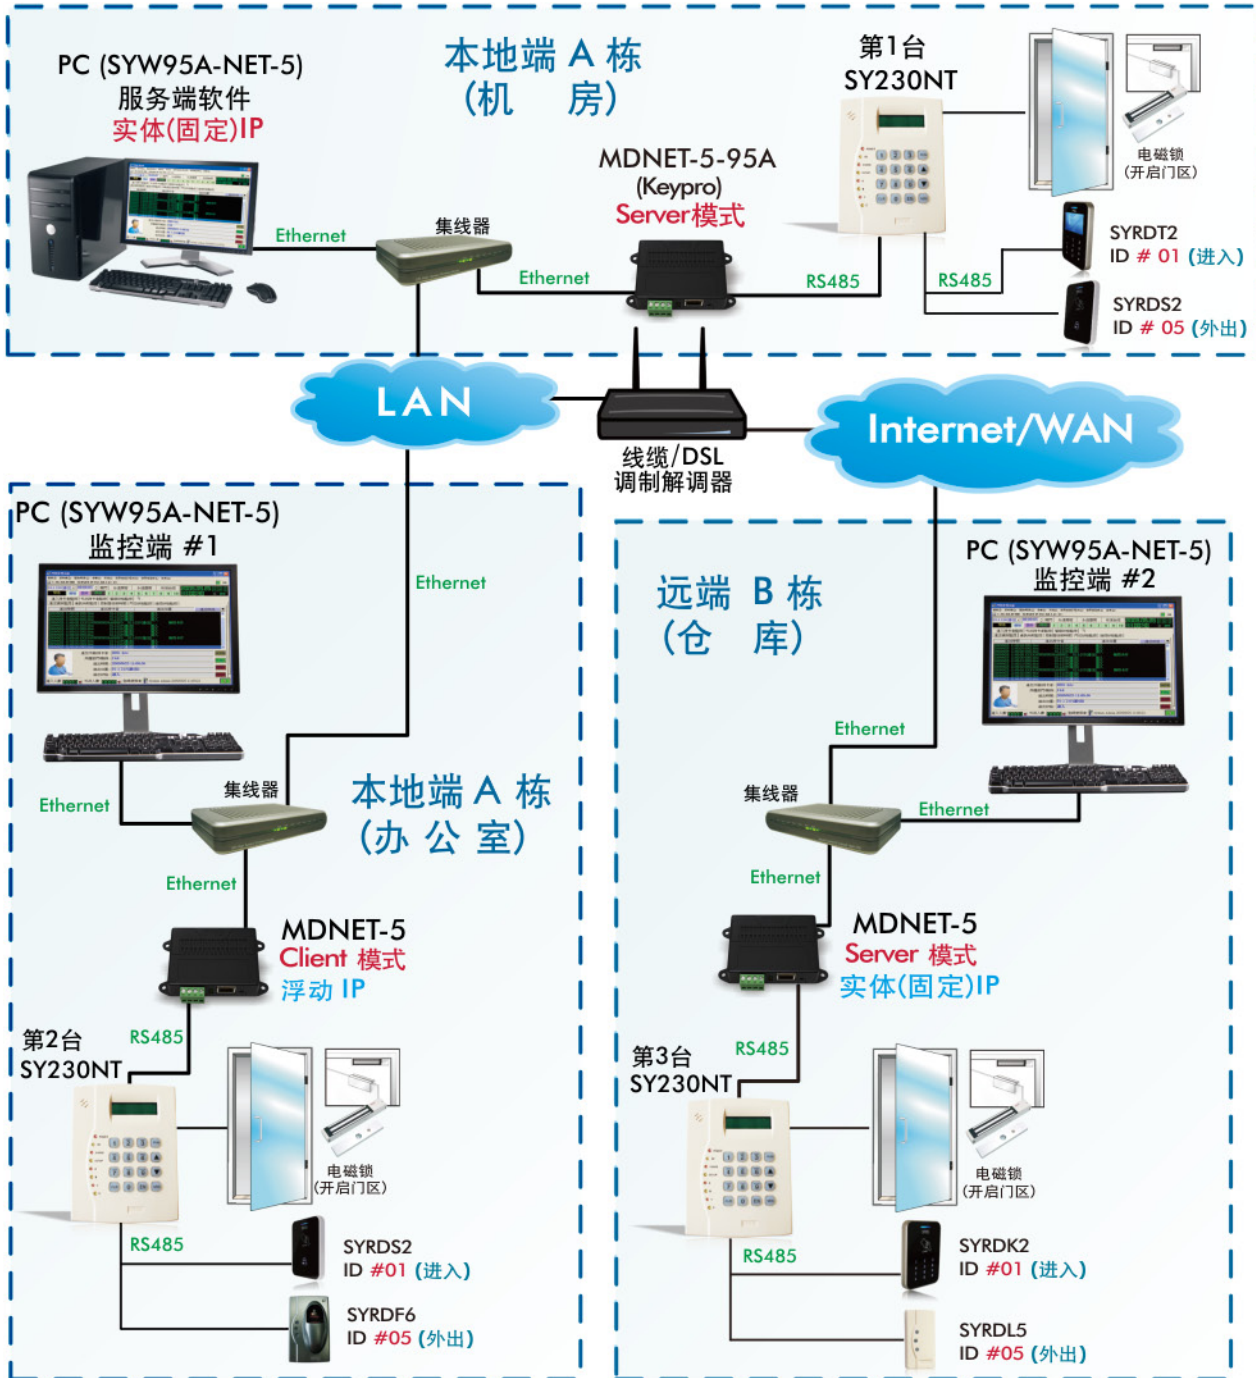

SYW95A -NET-5

门禁管理系统软件-网络版

▲ 进出资料查询/报表

▲ 控制器设定视窗

▲ 调整系统日期/时间

▲ 系统主视窗

禁 ACCESS 软件
 SYRIS Security System

■ 产品特色/规格

- 支持 SY230NT/SY210NT/SY260NT 系列控制器。
- 支持 Windows XP/7/8 作业系统。
- 支持 MS-Access 数据库。
- 最多可连接 99 台控制器，396 个控制门区，每个控制器 16 个群组。
- 最多可管理 6,000 张卡片。
- Ethernet 乙太网络介面(含keypro)。
- 支持反潜回 (APB) 应用。
- 内含基本版考勤管理功能。
- 支持假日设定。
- 支持开门逾时警报。
- 支持 16 组应用群组 (APP)。
- Server 端的电脑必须设定实体 (固定) IP，来提供系统使用两个监控端予外部网络 (WAN/Internet)。

※以上为印刷时的资讯，如有异动不另行通知。

■ 相关硬件模块

▶ 订购资讯

型号	说明	搭配硬件
SYW95A-NET-5	门禁管理系统软件 (SYW95A 网络版)	MDNET-5-95A

Copyright © 2013 玺瑞股份有限公司

SYW95A -NET-5

门禁管理系统软件-网络版

SYW95A-NET-5 系统架构图

门禁
ACCESS 软件
SYRIS Security System

★ 控制器透过以太网网络最多可连接99台。

★ MDNET-5-95A 必须安装于门禁系统下，第一部SY230NT控制器(ID设为0001)。

★ MDNET-5 & MDNET-5-95A

预设的出厂设定值：

IP : 192.168.1.101
 Netmask : 255.255.255.0
 Gateway : 192.168.1.254
 Baudrate : 19200,E,8,1
 ID : 0001