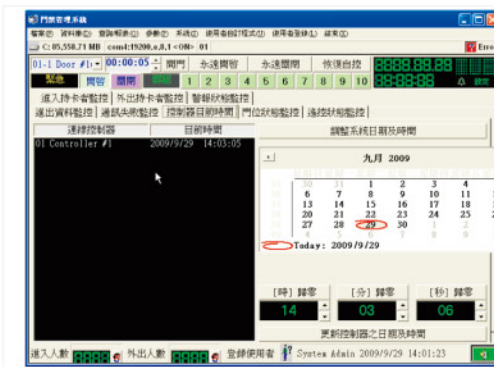

SYW95A -NET-5

门禁管理系统软件-网络版

▲ 进出资料查询/报表

▲ 控制器设定视窗

▲ 调整系统日期/时间

▲ 系统主视窗

禁 ACCESS 软件
 SYRIS Security System

■ 产品特色/规格

- 支持 SY230NT/SY210NT/SY260NT 系列控制器。
- 支持 Windows XP/7/8 作业系统。
- 支持 MS-Access 数据库。
- 最多可连接 99 台控制器，396 个控制门区，每个控制器 16 个群组。
- 最多可管理 6,000 张卡片。
- Ethernet 乙太网络介面(含keypro)。
- 支持反潜回 (APB) 应用。
- 内含基本版考勤管理功能。
- 支持假日设定。
- 支持开门逾时警报。
- 支持 16 组应用群组 (APP)。
- Server 端的电脑必须设定实体 (固定) IP，来提供系统使用两个监控端予外部网络 (WAN/Internet)。