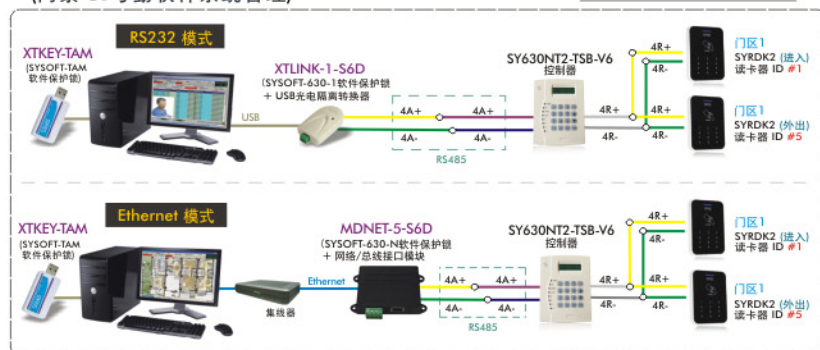

电子平面图

系统主视窗

SYSOFT-630 + SYSOFT-TAM 系统架构图 (门禁 & 考勤软件系统管理)

搭配SY630NT-V6 系列