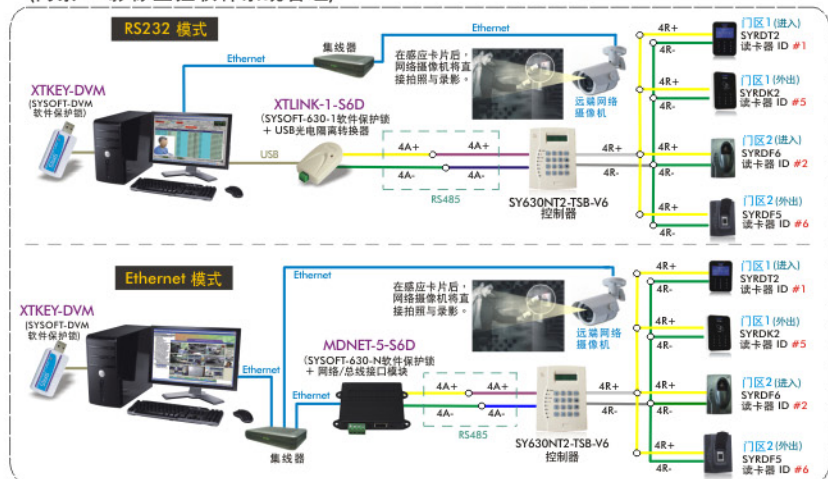

## 电子平面图

## 系统主视窗

## SYSOFT-630 + SYSOFT-TAM 系统架构图 (门禁 & 考勤软件系统管理)

搭配SY630NT-V6 系列

## SYSOFT-630 + SYSOFT-DVM 系统架构图 (门禁 & 影像监控软件系统管理)

搭配SY630NT-V6 系列