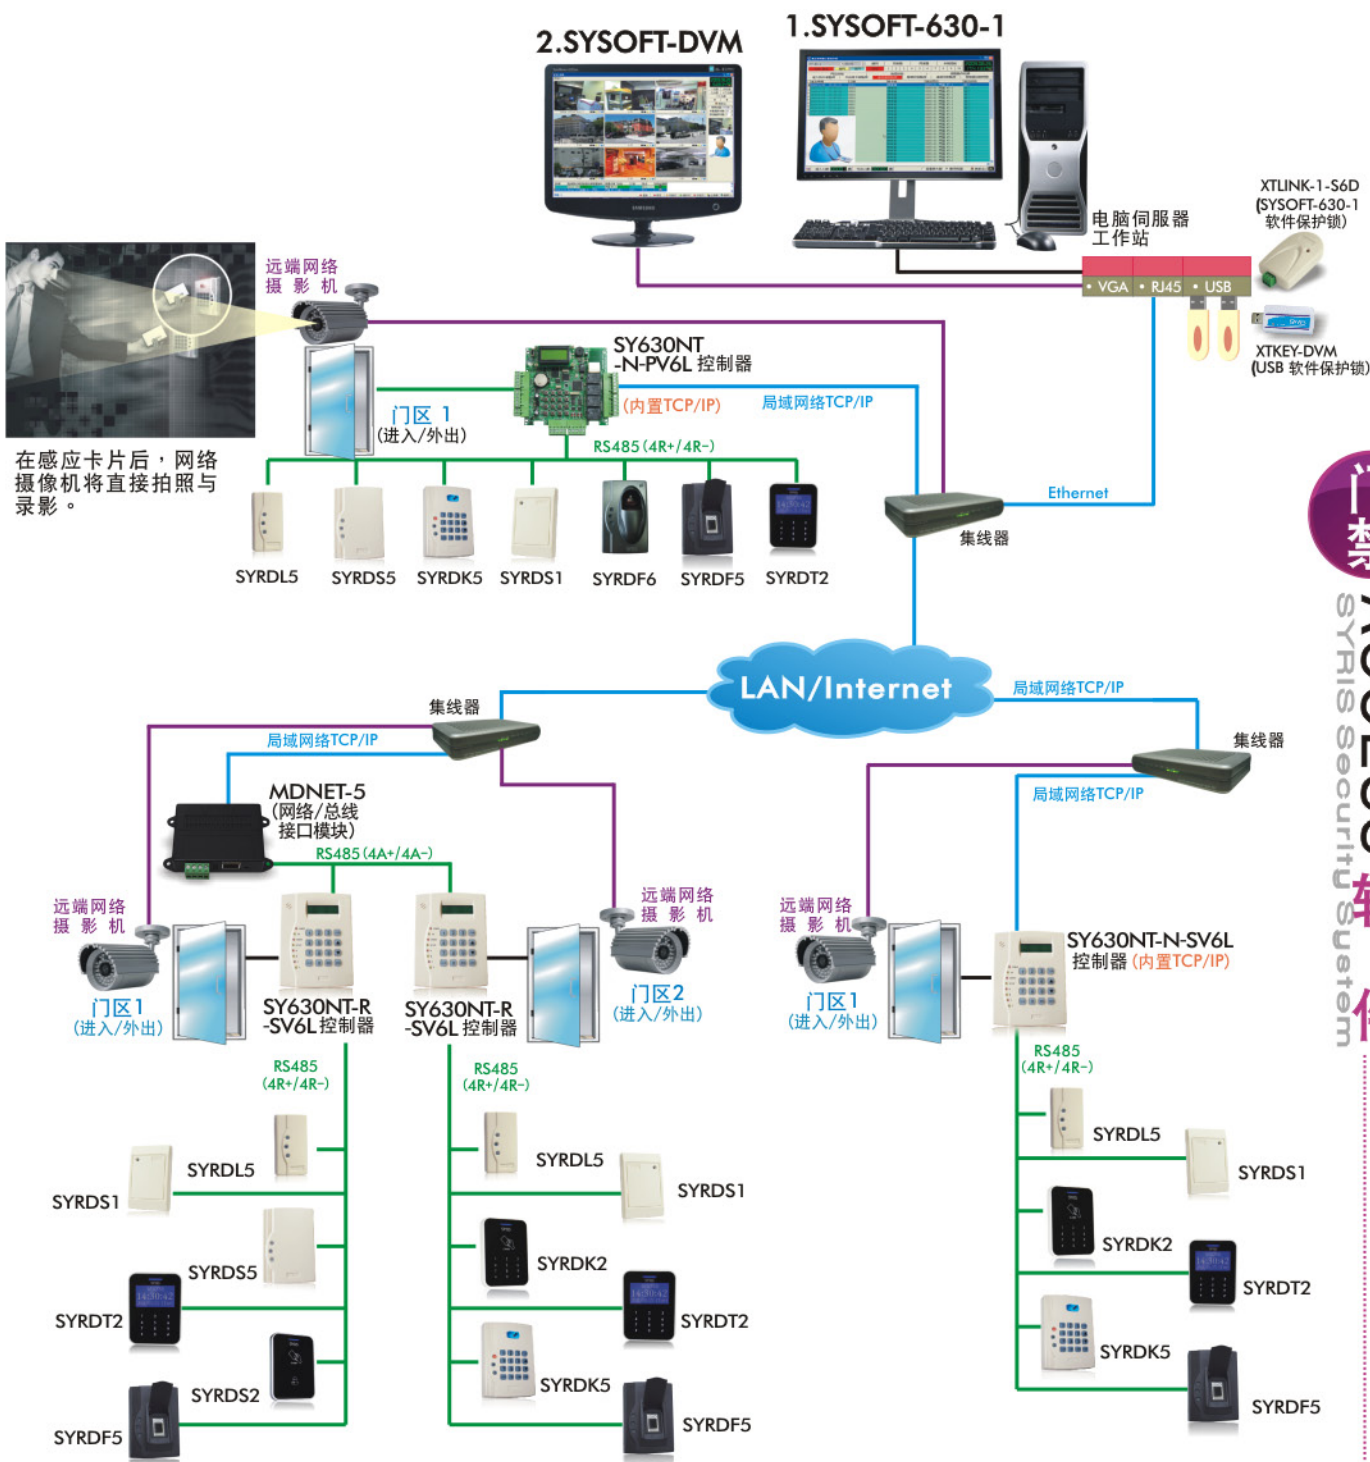

SYSOFT -630

门禁 管理系统软件

■ SYSOFT-630 系统架构图

搭配SY630NT-V6L 系列

门禁
ACCESS
软件
SYRIS Security System

★ 控制器透过局域网络最多可连接9,999台。