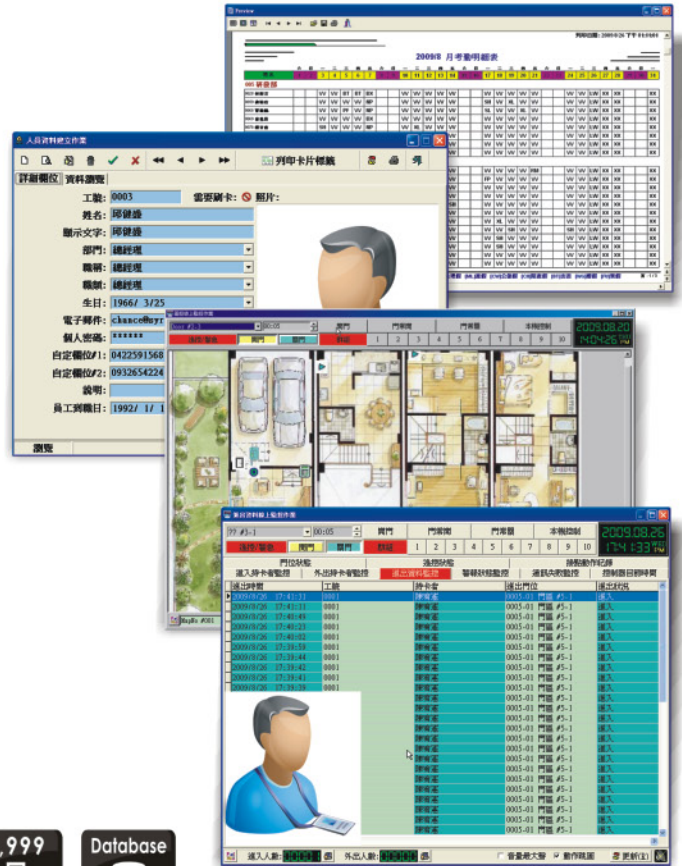

■ 产品特色/规格

- 支持 SY230NT/SY210NT/SY260NT /SY125SA/SY120SA-V5 系列控制器。
- 搭配SY230NT/SY260NT系列控制器，可人名显示，显示中/英文名称。
(SY230NT：每人12 Char英文字 或 6 Char中文字)。
(SY260NT：每人8 Char英文字 或 4 Char中文字)。
- SYSOFT-95A/SYSOFT-95A-260软件可直接升级，原Key可使用。
- 支持 Windows XP/7/8 作业系统。
- 支持 MS-Access / MS-SQL 数据库 (预设使用 MS-Access)。
- 系统提供 XML 格式之资料备份与回存。
- 可管理 6,000 ~63,000 张卡片 (依所搭配的控制器，而有所差异)。
- 最多可连接 9,999 台控制器。
- USB、RS485、TCP、UDP通讯介面。
- 支持反潜回 (APB) 应用。
- 支持64 组应用群组 (APP)。
- 支持64 层电梯控制功能。
- 内含基本版考勤管理功能。
- 内含讯息管理功能，可于显示型读卡器显示公告信息及个人信息。
- 支持假日设定。
- 支持开门逾时警报。
- 支持电子地图控制功能。
- 消防/警报连动门区开关。
- 电脑语音播放。

选购

产品应用

- 停车场管理
- 开放式通道管理
- 视频监控连动
- 人事考勤管理
- 人员出入控制
- 指纹门禁管理
- 警报连动控制
- 讯息公告管理

▶ 订购资讯

型号	说明	搭配硬件
SYSOFT-230-N	门禁管理软件-网络版 (含 网络通讯转换器)	MDNET-5-S3D
SYSOFT-230-1	门禁管理软件-网络版 (含 USB光电隔离转换器)	XTLINK-1-S3D
选购		
SYSOFT-95A-260	门禁管理软件-网络版 (仅限支持SY260NT系列控制器)	
SY-Prox-2-WSS	SYRIS ID厚卡 (125KHz, R/O)	
SY-Mplus-2-WSS	SYRIS ISO CPU卡 (13.56MHz, R/W)	

门禁
ACCESS
 SYRIS Security System
软件

★ 控制器透过以太网最多可连接9,999台.

Copyright © 2013 宝瑞股份有限公司