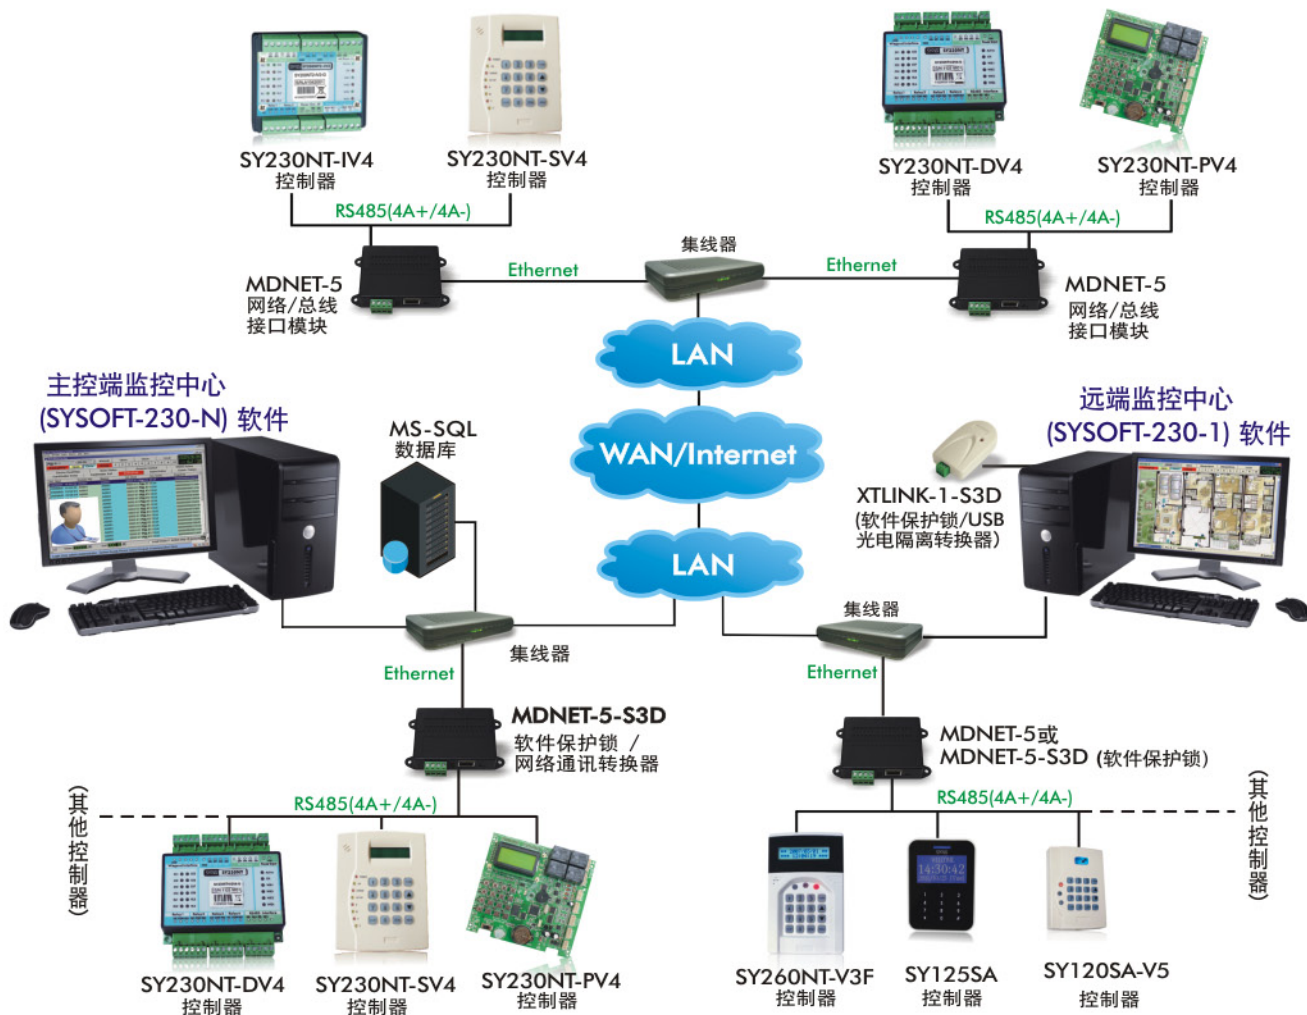

■ 产品特色/规格

- 支持 SY230NT/SY210NT/SY260NT /SY125SA/SY120SA-V5 系列控制器。
- 搭配SY230NT/SY260NT系列控制器，可人名显示，显示中/英文名称。
(SY230NT：每人12 Char英文字 或 6 Char中文字)。
(SY260NT：每人8 Char英文字 或 4 Char中文字)。
- SYSOFT-95A/SYSOFT-95A-260软件可直接升级，原Key可使用。
- 支持 Windows XP/7/8 作业系统。
- 支持 MS-Access / MS-SQL 数据库 (预设使用 MS-Access)。
- 系统提供 XML 格式之资料备份与回存。
- 可管理 6,000 ~63,000 张卡片 (依所搭配的控制器，而有所差异)。
- 最多可连接 9,999 台控制器。
- USB、RS485、TCP、UDP通讯介面。
- 支持反潜回 (APB) 应用。
- 支持64 组应用群组 (APP)。
- 支持64 层电梯控制功能。
- 内含基本版考勤管理功能。
- 内含讯息管理功能，可于显示型读卡器显示公告信息及个人信息。
- 支持假日设定。
- 支持开门逾时警报。
- 支持电子地图控制功能。
- 消防/警报连动门区开关。
- 电脑语音播放。

选购

产品应用

- 停车场管理
- 开放式通道管理
- 视频监控连动
- 人事考勤管理
- 人员出入控制
- 指纹门禁管理
- 警报连动控制
- 讯息公告管理

▶ 订购资讯

型号	说明	搭配硬件
SYSOFT-230-N	门禁管理软件-网络版 (含 网络通讯转换器)	MDNET-5-S3D
SYSOFT-230-1	门禁管理软件-网络版 (含 USB光电隔离转换器)	XTLINK-1-S3D
选购		
SYSOFT-95A-260	门禁管理软件-网络版 (仅限支持SY260NT系列控制器)	
SY-Prox-2-WSS	SYRIS ID厚卡 (125KHz, R/O)	
SY-Mplus-2-WSS	SYRIS ISO CPU卡 (13.56MHz, R/W)	

❖ 以上为印刷时的资讯，如有异动不另行通知。

■ 相关硬件模块

Copyright © 2013 玺瑞股份有限公司

门禁

ACCESS
软件
SYRIS Security System

SYSOFT -230

门禁管理系统软件-网络版

SYSOFT-230 系统架构图

门禁
ACCESS
 SYRIS Security System
软件

★ 控制器透过以太网最多可连接9,999台.

Copyright © 2013 宝瑞股份有限公司