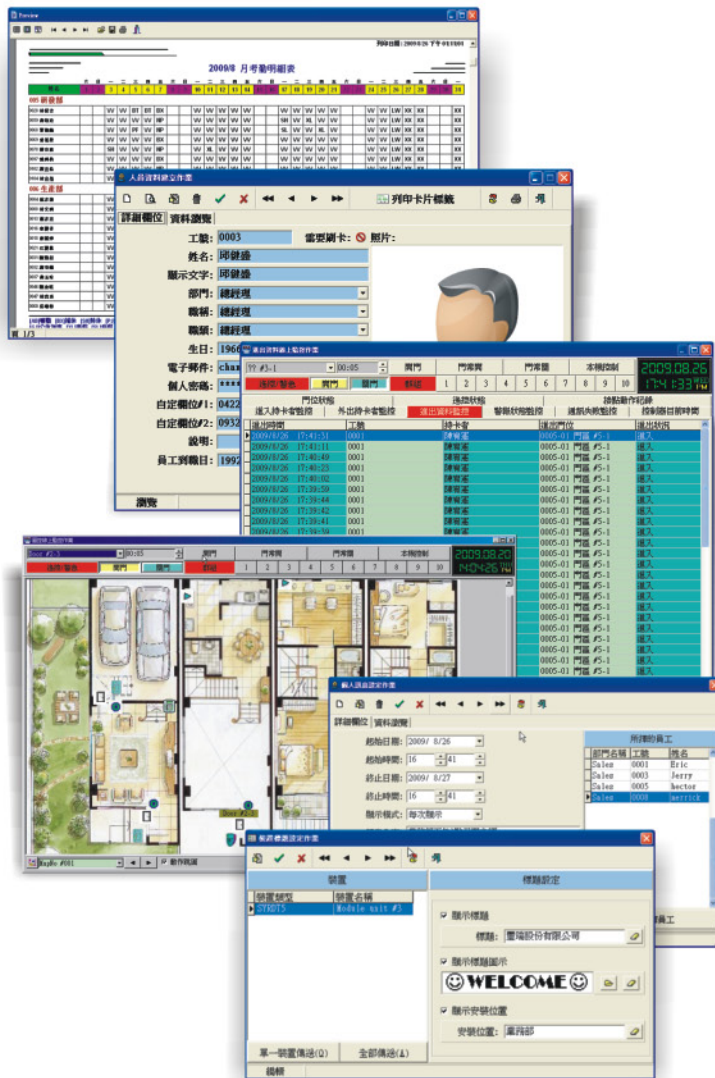

## 产品特色/规格

- 支持 SY200NT 系列控制器。
- 支持 Windows XP/7/8 作业系统。
- 支持 MS-Access / MS-SQL 数据库 (预设使用 MS-Access)。
- 系统提供 XML 格式之资料备份与回存。
- 可管理 6,000 ~9,999 张卡片 (依所搭配的控制器, 而有所差异)。
- 最多可连接 9,999 台控制器。
- USB、RS485、TCP、UDP 通讯介面。
- 支持反潜回 (APB) 应用。
- 支持 64 组应用群组 (APP)。
- 支持 64 层电梯控制功能。
- 内含基本版考勤管理功能。
- 内含讯息管理功能, 可于显示型读卡器显示公告信息及个人信息。
- 支持假日设定。
- 支持开门逾时警报。
- 支持电子地图控制功能。
- 消防/警报连动门区开关。
- 电脑语音播放。

## 相关硬件模块

<p><b>SYSOFT-200-N</b></p>  <p><b>MDNET-5-S2D</b> 网络通讯转换器</p>	<p><b>SYSOFT-200-1</b></p>  <p><b>XTLINK-1-S2D</b> USB 光电隔离转换器</p>
--	---

## 选购

指纹管理软件 (选购) ✓

考勤管理软件进阶版 (选购) ✓

数位影像监控软件 (选购) ✓

Copyright © 2013 玺瑞股份有限公司

- 可于显示型读卡器显示公告及个人讯息。

A 简繁	XP, VISTA, 7	9,999	Database
---------	--------------	-------	----------

## 订购资讯

型号	说明	搭配硬件
SYSOFT-200-N	门禁管理软件-网络版 (含网络通讯转换器)	MDNET-5-S2D
SYSOFT-200-1	门禁管理软件-网络版 (含USB光电隔离转换器)	XTLINK-1-S2D
选购		
SYSOFT-FPM	指纹管理软件	SYSOFT-TAM 考勤管理软件
SYSOFT-DVM	数位影像监控管理软件	

❖ 以上为印刷时的资讯, 如有异动不另行通知。