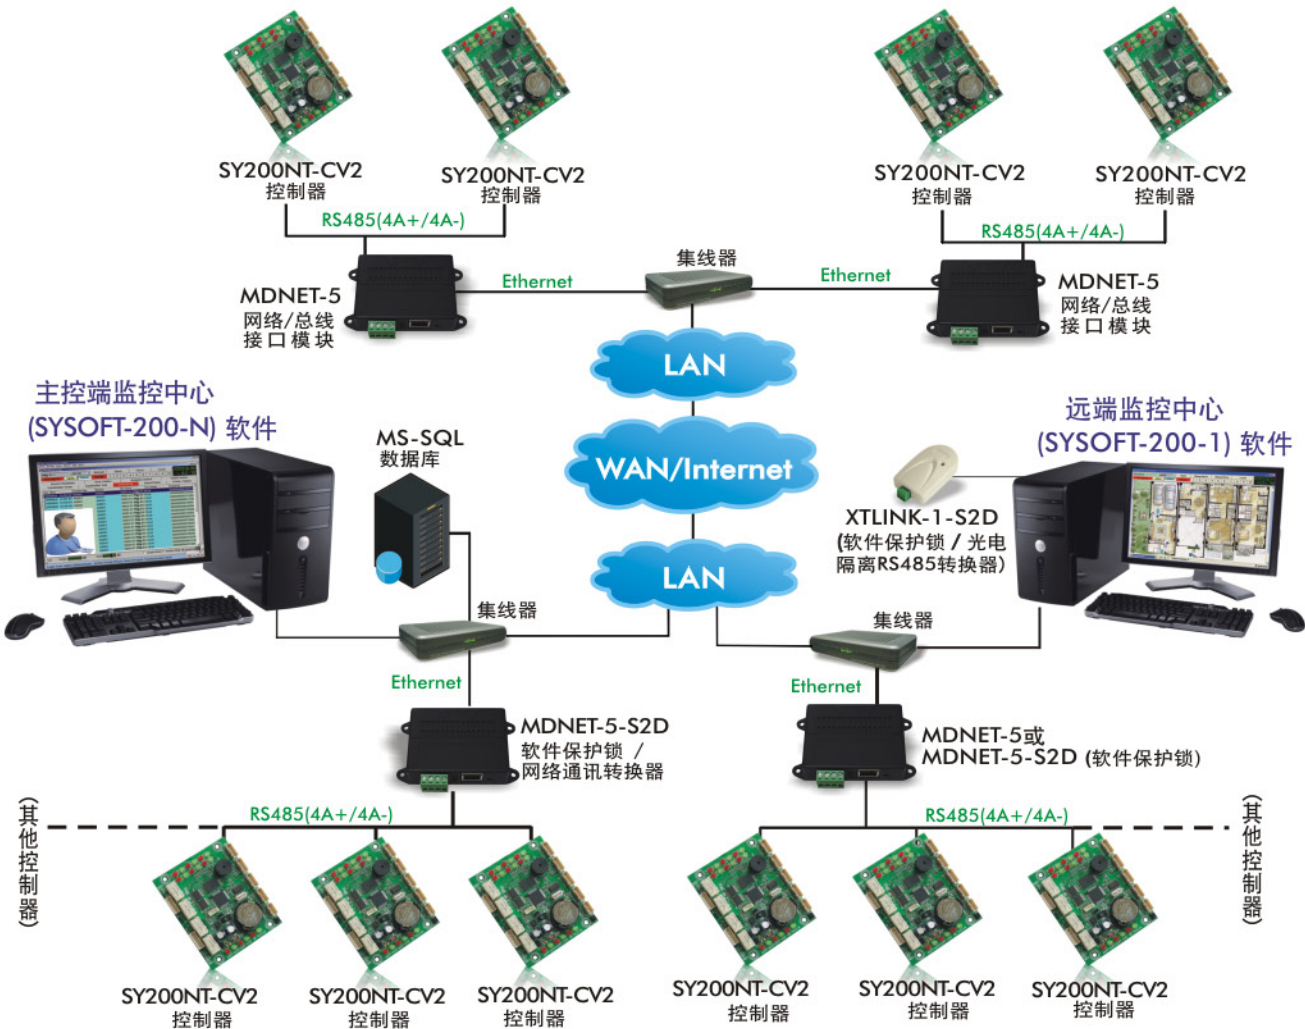

## 相关硬件模块

<p><b>SYSOFT-200-N</b></p>  <p><b>MDNET-5-S2D</b> 网络通讯转换器</p>	<p><b>SYSOFT-200-1</b></p>  <p><b>XTLINK-1-S2D</b> USB 光电隔离转换器</p>
--	---

## 订购资讯

型号	说明	搭配硬件
SYSOFT-200-N	门禁管理软件-网络版 (含网络通讯转换器)	MDNET-5-S2D
SYSOFT-200-1	门禁管理软件-网络版 (含USB光电隔离转换器)	XTLINK-1-S2D
选购		
SYSOFT-FPM	指纹管理软件	SYSOFT-TAM 考勤管理软件
SYSOFT-DVM	数位影像监控管理软件	

❖ 以上为印刷时的资讯, 如有异动不另行通知。

# SYSOFT -200

## SYSOFT-200 系统架构图

门禁  
**ACCESS**  
 SYRIS Security System  
**软件**

★控制器透过以太网最多可连接9,999台.