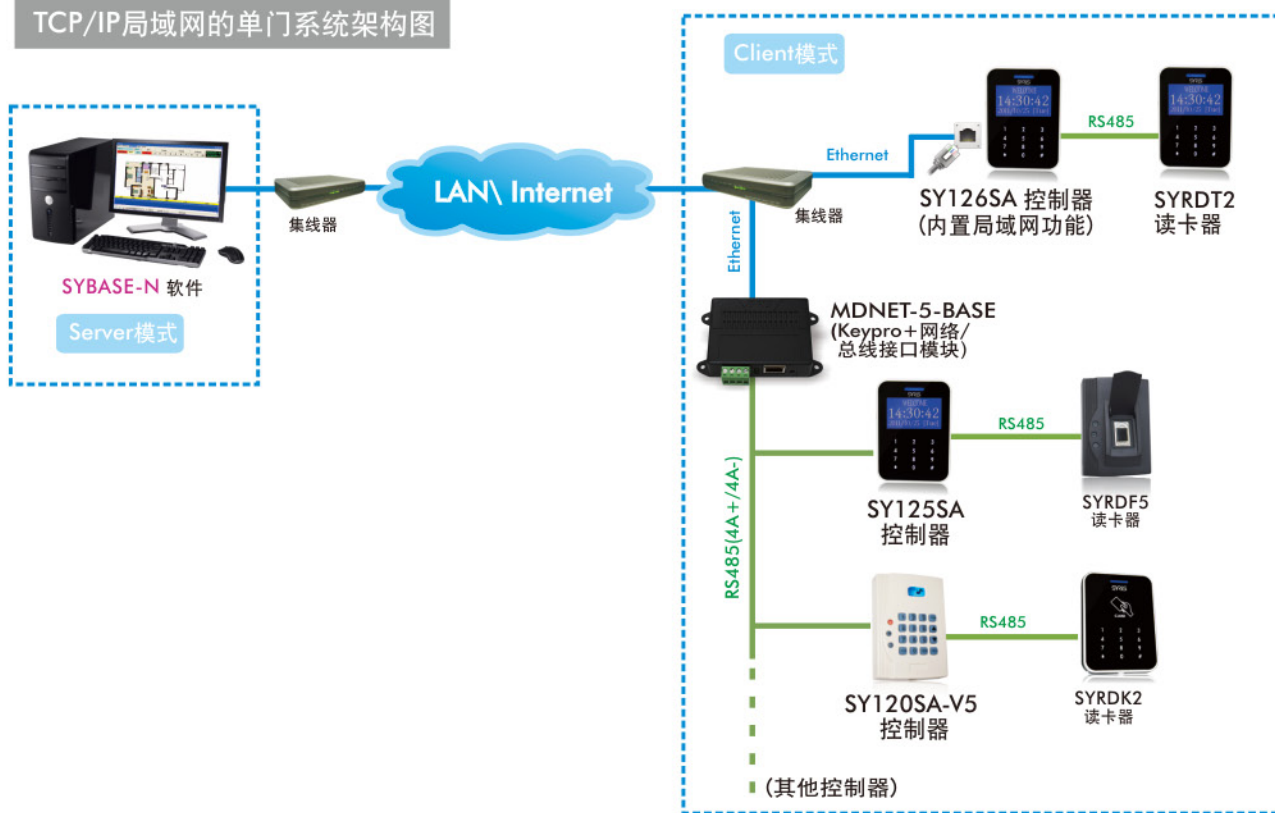

## 相关硬件模块

### 订购资讯

型号	说明	搭配硬件
SYBASE-1	门禁管理系统软件 (含USB光电隔离转换器)	XTLINK-1-BASE
SYBASE-N	门禁管理系统软件 (含网络通讯转换器)	MDNET-5-BASE

Copyright © 2013 宝瑞股份有限公司

门禁系统  
ACCESS  
软件  
SYRIS Security System

# SYBASE

# 门禁系统管理软件

■ 搭配 SY120SA-V5/SY125SA/SY126SA 控制器系统架构图：

TCP/IP局域网的单门系统架构图

Copyright © 2013 莹瑞股份有限公司

门禁 ACCESS 软件 SYRIS Security System