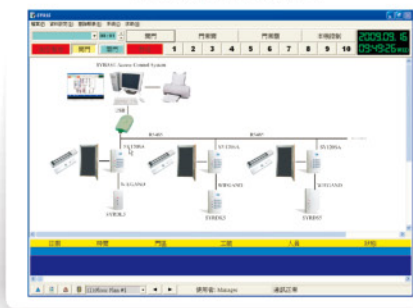

SYBASE

门禁系统管理软件

产品特色/规格

- 支持 SY120SA / SY125SA / SY126SA 系列控制器。
- 支持 Windows XP/7/8 作业系统。
- 支持 MS-Access / MS-SQL 数据库。
- 最多可连接 999 台控制器。
- 最多可管理 2,000~9,999 张卡片。
- USB通讯介面(含keypro)。
- 介面清晰,操作简单。
- 单机 或 TCP/IP 连网。
- 支持报表输出。
- 实时图控。
- 自动侦测门的开关状态。
- 内含基本版考勤管理功能。

系统执行模式视图