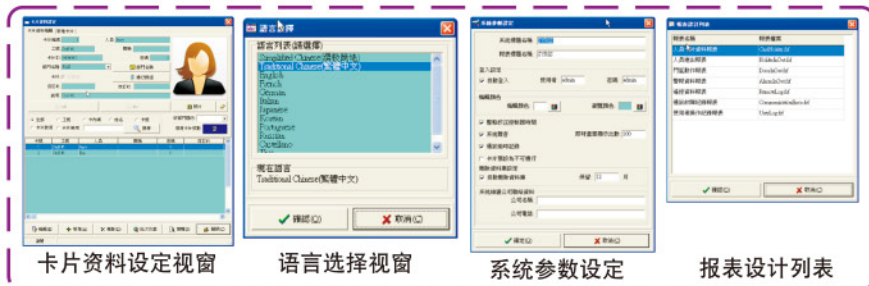

# 门禁系统管理软件

## 产品特色/规格

- 支持 SY120SA / SY125SA / SY126SA 系列控制器。
- 支持 Windows XP/7/8 作业系统。
- 支持 MS-Access / MS-SQL 数据库。
- 最多可连接 999 台控制器。
- 最多可管理 2,000~9,999 张卡片。
- USB通讯介面(含keypro)。
- 介面清晰,操作简单。
- 单机 或 TCP/IP 连网。
- 支持报表输出。
- 实时图控。
- 自动侦测门的开关状态。
- 内含基本版考勤管理功能。

系统执行模式视图

进出资料转出作业

紧急群组门区设定

控制器共同参数设定

进出资料转出设定

电子平面地图