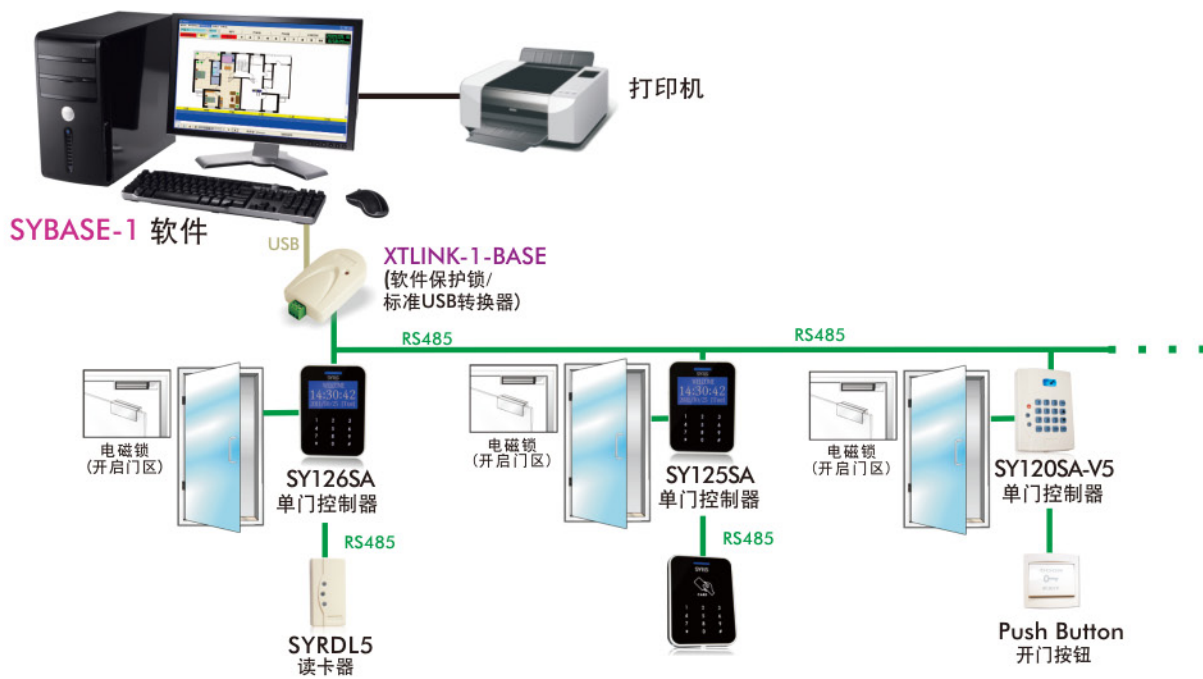

SYBASE

门禁系统管理软件

■ 搭配 SY120SA-V5/SY125SA/SY126SA 控制器系统架构图：