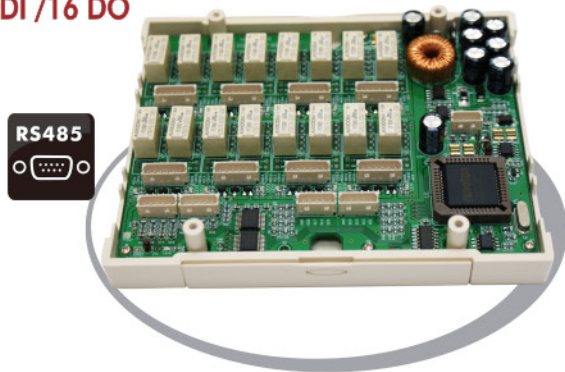

MDDIDO

输入输出 扩充模块

► MDDIDO-16 电梯控制模块 16 DI / 16 DO

► MDDIDO-1S 输入输出 扩充模块 4 DI / 2 DO

■ 产品规格

规格 \ 型号	MDDIDO-1S	MDDIDO-16
输入点	4点NV输入点	16点NV输入点
输出点	2组Relay输出	16组Relay输出
维庚输入	-	
状态指示	3 LED	
通讯接口	RS485	
电源供应	8V ~ 15V DC	
操作温度	-20°C ~ 70°C	
尺寸 (W x H x D)	75 x 115 x 22mm	138 x 107 x 22mm

❖ 以上为印刷时的资讯，如有异动不另行通知。

► 订购资讯

型号	说明
■ MDDIDO-1S	输入输出扩展模块
■ MDDIDO-16	电梯控制模块

门禁
ACCESS
SYRIS Security System
扩充模块

Copyright © 2012 玺瑞股份有限公司