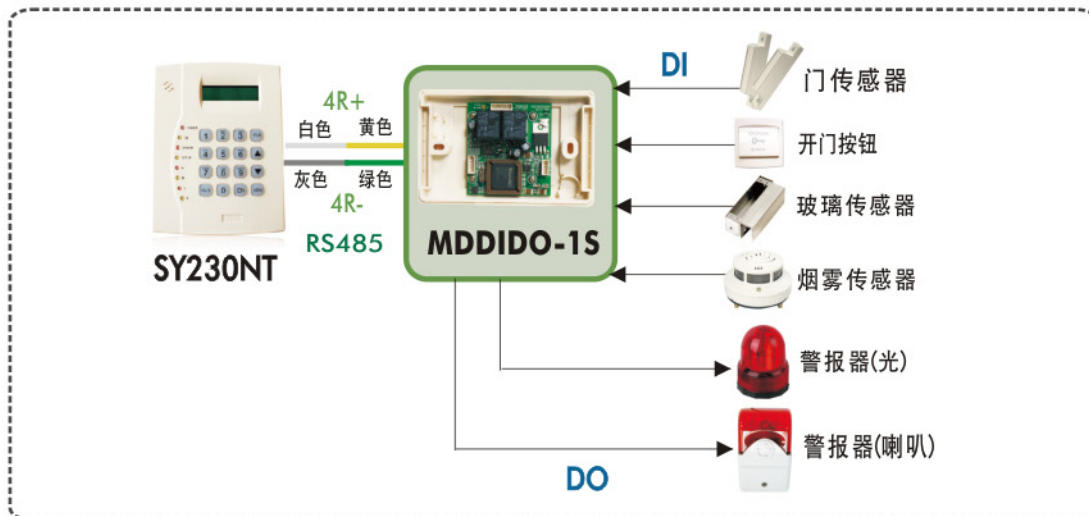

MDDIDO

输入输出 扩充模块

► MDDIDO-16 电梯控制模块 16 DI / 16 DO

► MDDIDO-1S 输入输出 扩充模块 4 DI / 2 DO

■ 产品规格

规格 \ 型号	MDDIDO-1S	MDDIDO-16
输入点	4点NV输入点	16点NV输入点
输出点	2组Relay输出	16组Relay输出
维庚输入	-	
状态指示	3 LED	
通讯接口	RS485	
电源供应	8V ~ 15V DC	
操作温度	-20°C ~ 70°C	
尺寸 (W x H x D)	75 x 115 x 22mm	138 x 107 x 22mm

❖ 以上为印刷时的资讯，如有异动不另行通知。

► 订购资讯

型号	说明
■ MDDIDO-1S	输入输出扩展模块
■ MDDIDO-16	电梯控制模块

门禁
ACCESS
SYRIS Security System
扩充模块

Copyright © 2012 玺瑞股份有限公司